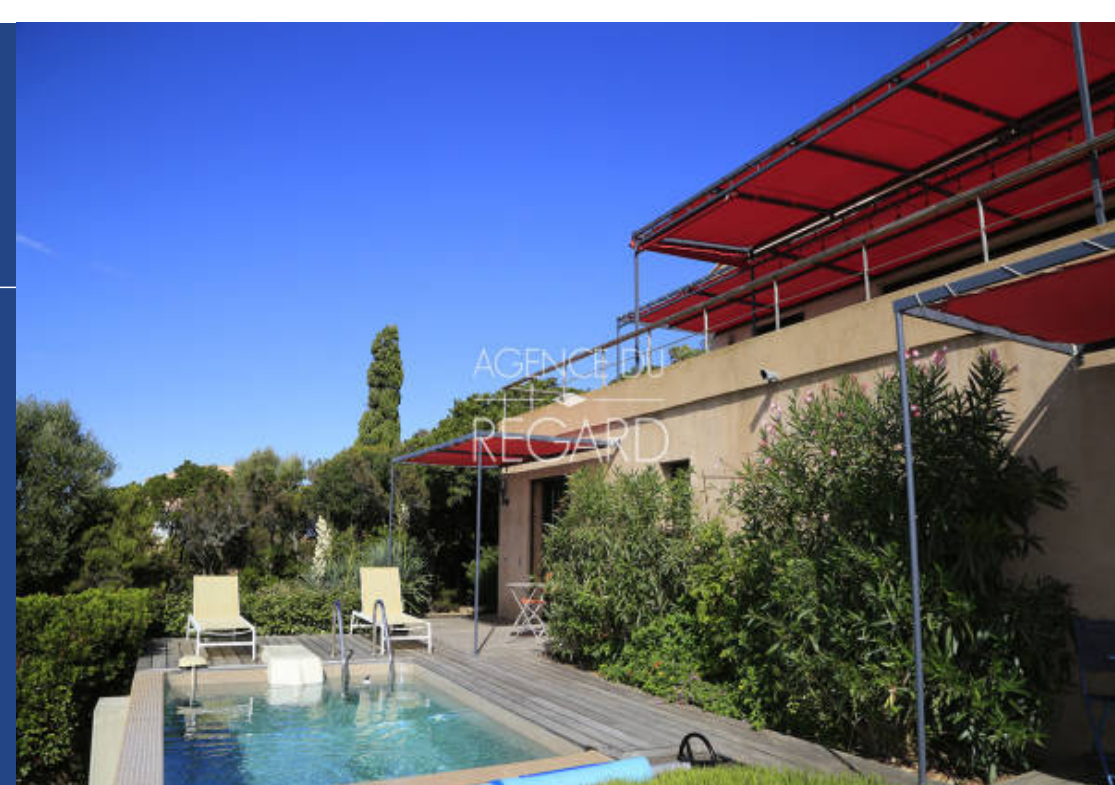

résidences immobilier

Cette propriété d'environ 1 610m² à quelques pas d'une crique aux eaux turquoise, dans un domaine de 80 hectares avec petit port, offre une vue majestueuse sur l'île de Port Cros face au Fort Port Man d'où l'on peut surveiller son bateau au mouillage. La maison de style contemporain, d'environ 124m² abrite 4 chambres indépendantes avec leur salle d'eau privative. Des couchers de soleil féériques à découvrir depuis la terrasse ou en bord de piscine. DPE en cours.ADR9754% d'honoraires à la charge de l'acquéreur (62 000€ TTC), soit 1 550 000€ net vendeur.Les informations sur les risques auxquels ...

This property of about 1 610sqm, is just few steps from a cove with turquoise waters, in an area of 80 hectares with a small harbor, offers a majestic view on the island of Port Cros in front of Port Man, from where one can watches his anchored boat. The contemporary house of about 124sqm offers 4 bedrooms with their private bathroom. Magical sunsets to discover from the terrace or poolside. DPE in progress.ADR9754% fees charged to the buyer (€62 000 tax included), € 1 550 000 net seller Information on the risks to which this property is exposed is available on the Géorisks website: ...

AGENCE DU REGARD

1 TRAVERSE DE LA COLLINE - 83400 HYÈRES

[Contacter l'agence](#)

[Voir tous les biens de cette agence](#)