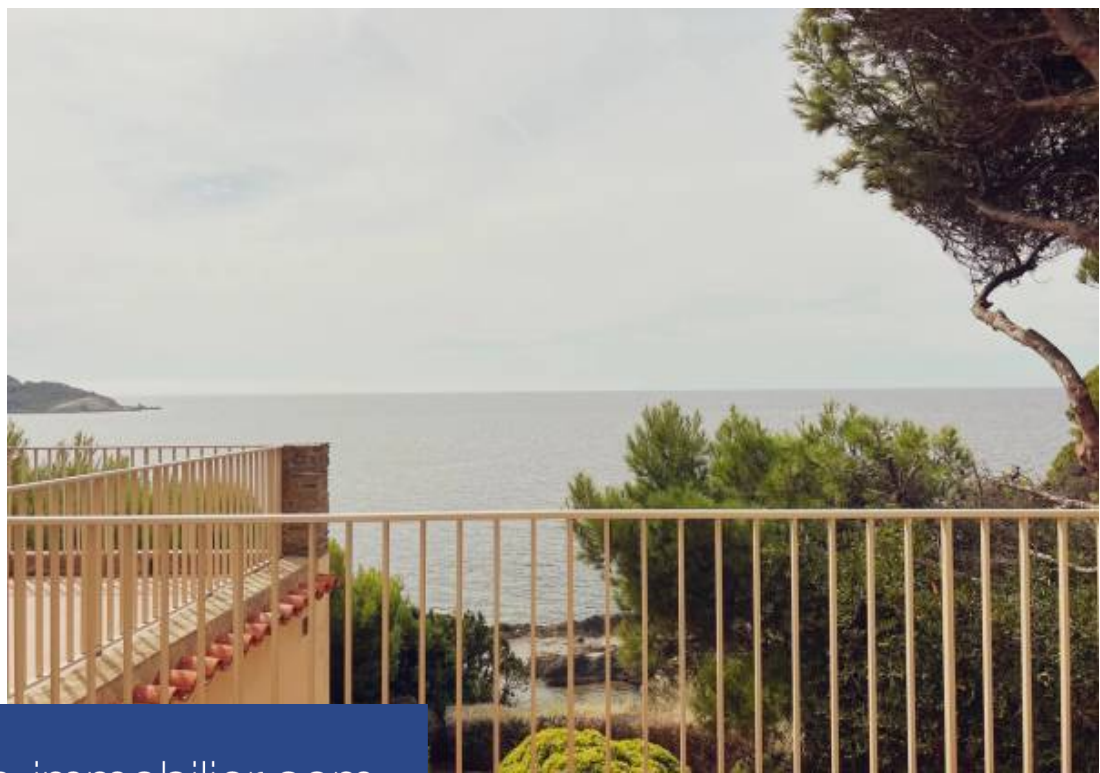

www.residences-immobilier.com