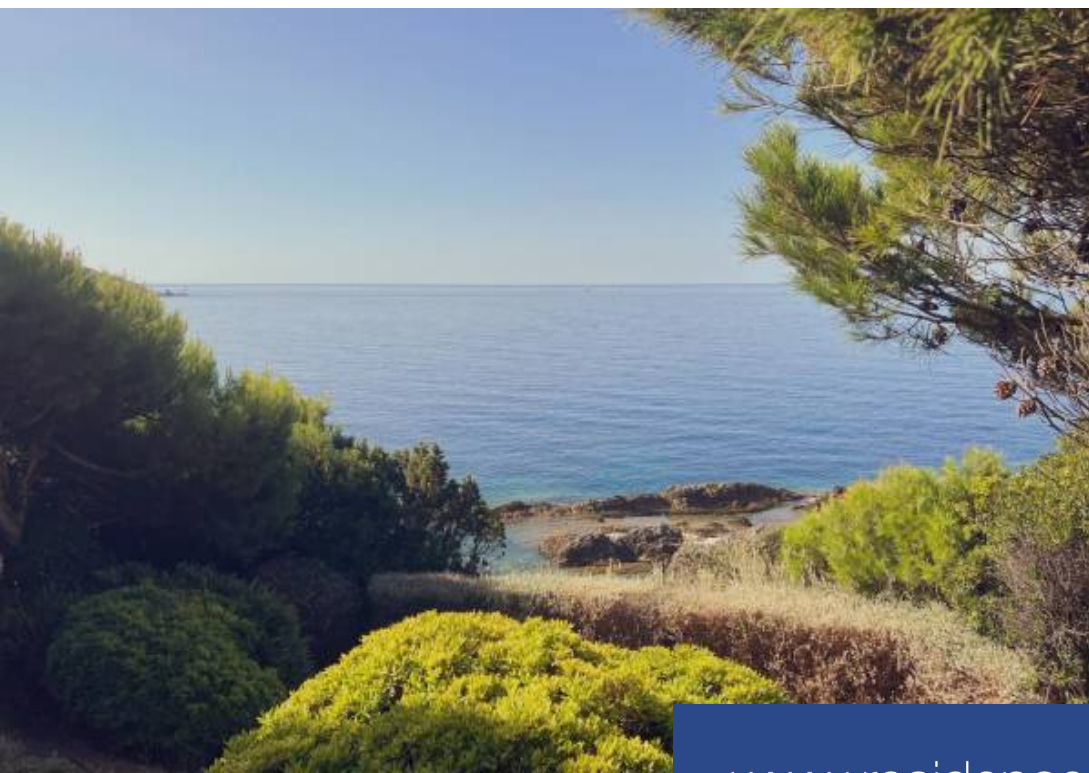

www.residences-immobilier.com