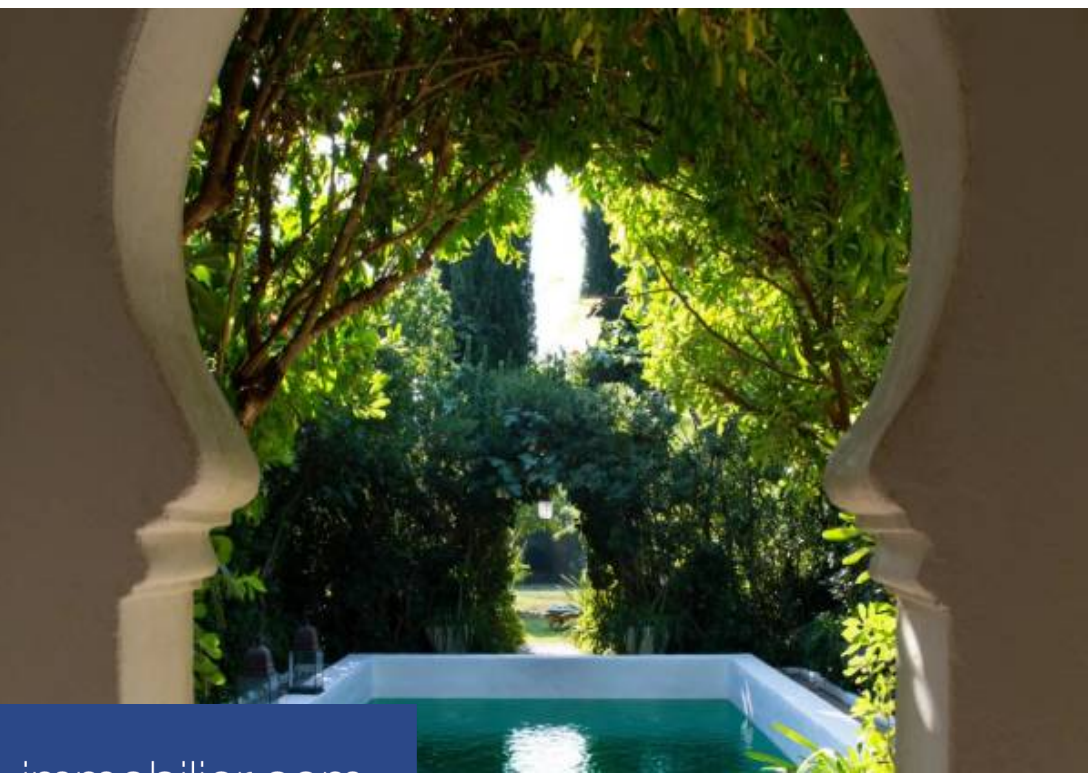

www.residences-immobilier.com