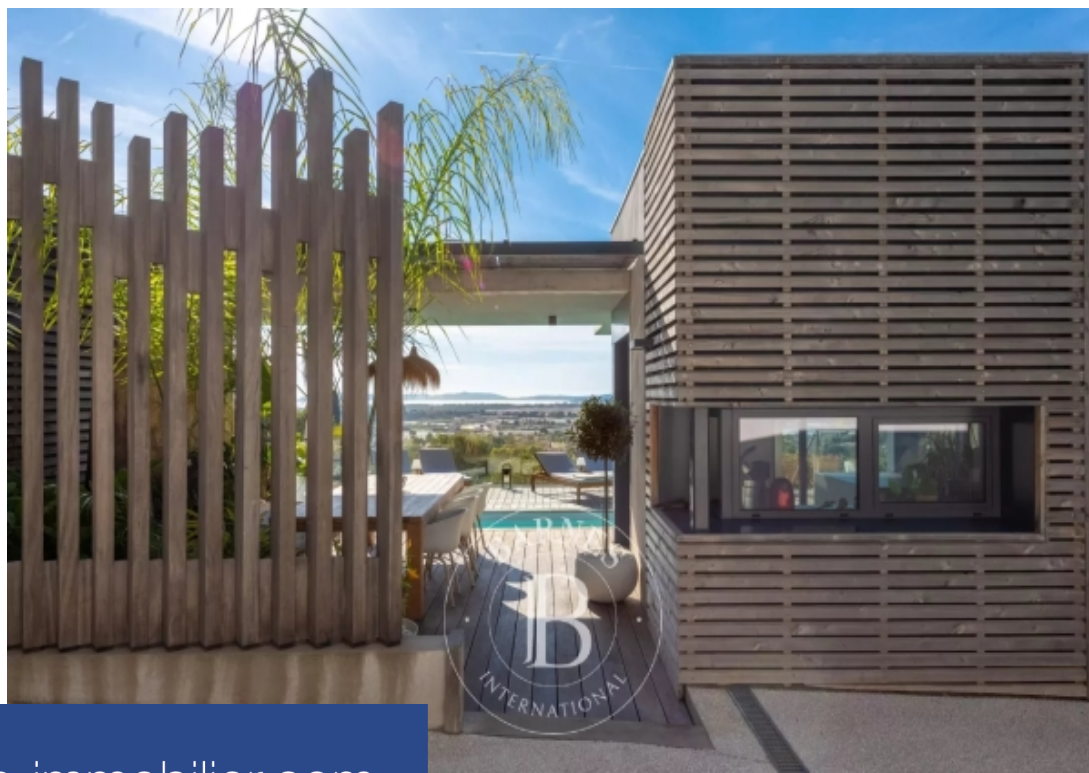

www.residences-immobilier.com