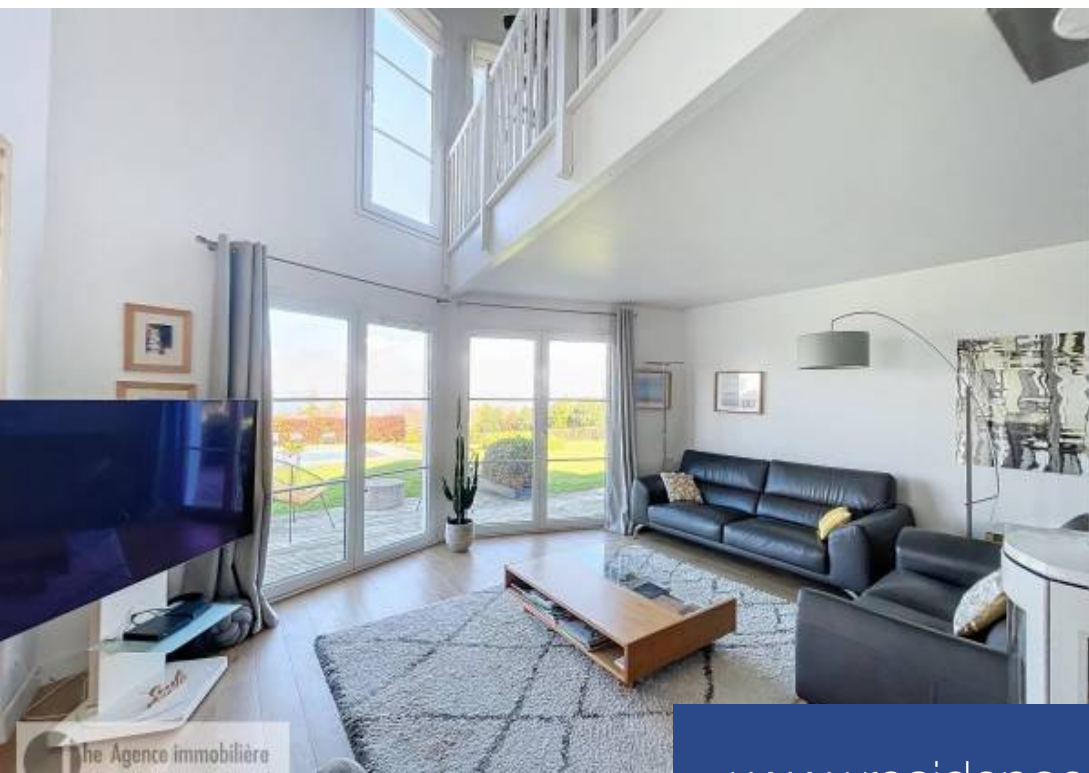

www.residences-immobilier.com