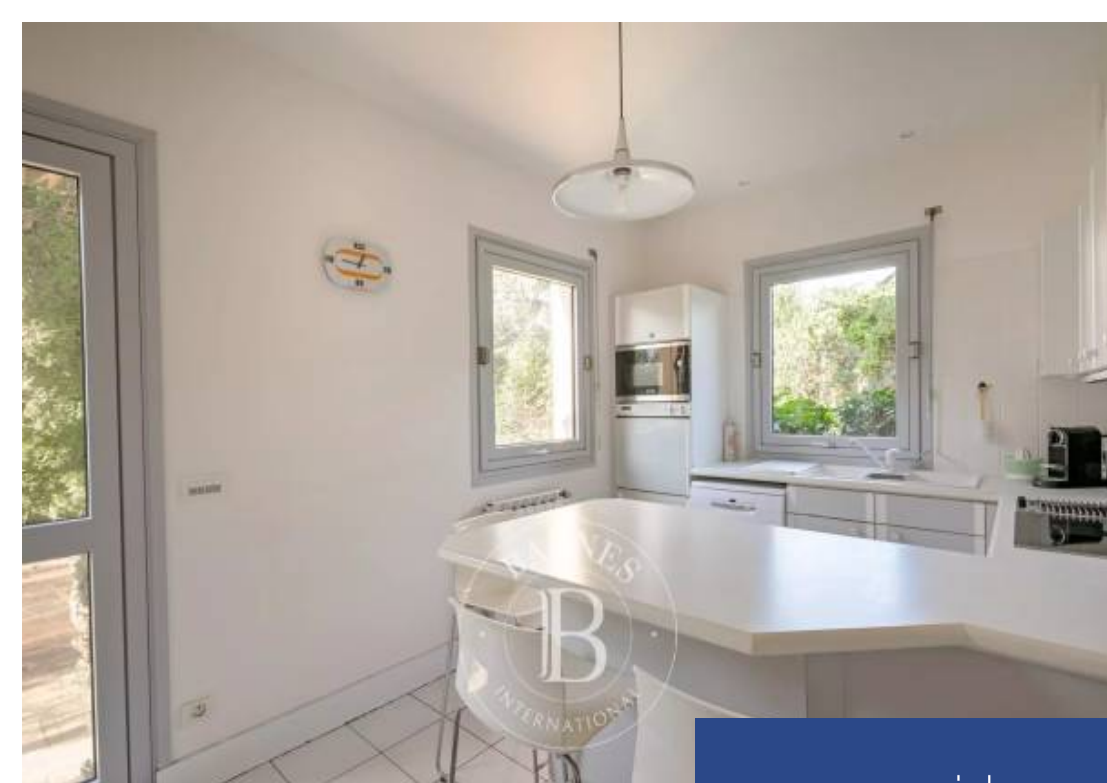

www.residences-immobilier.com