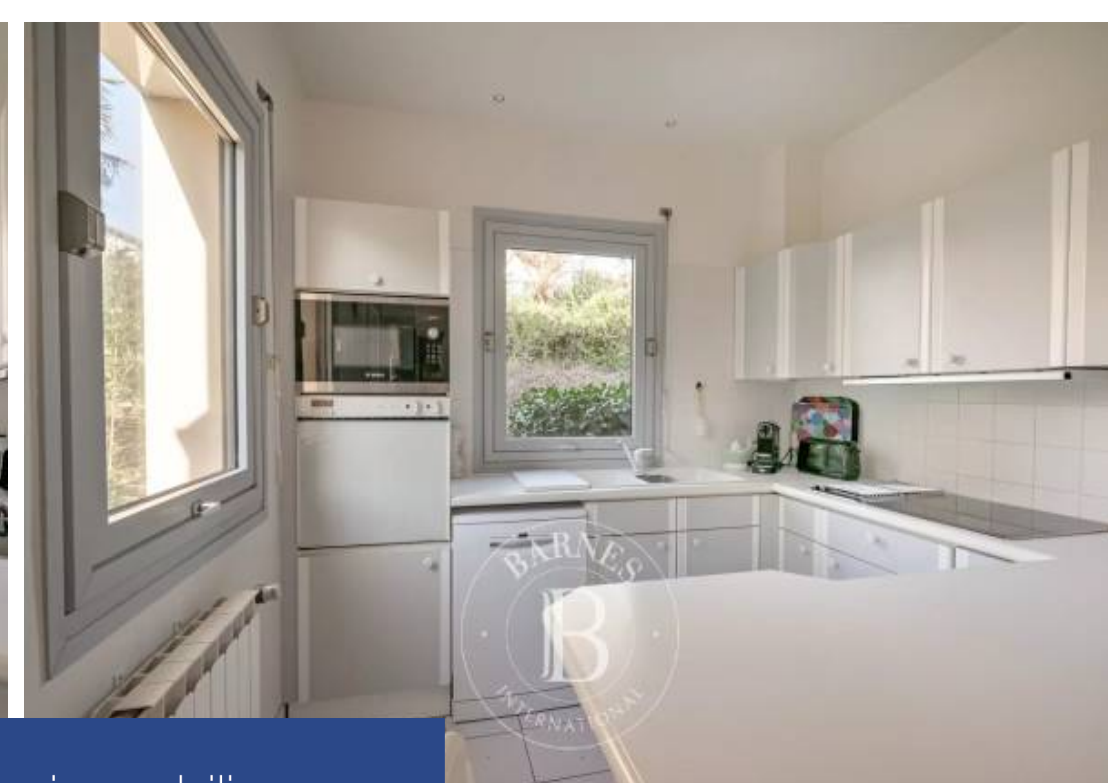

www.residences-immobilier.com