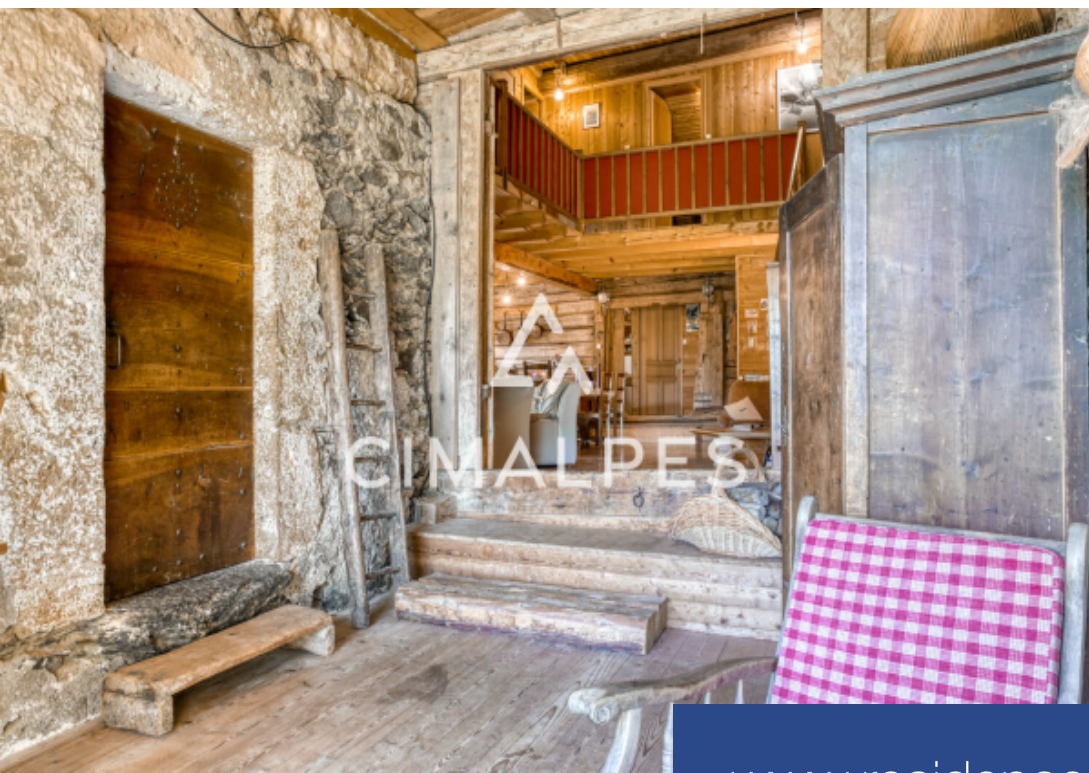

www.residences-immobilier.com