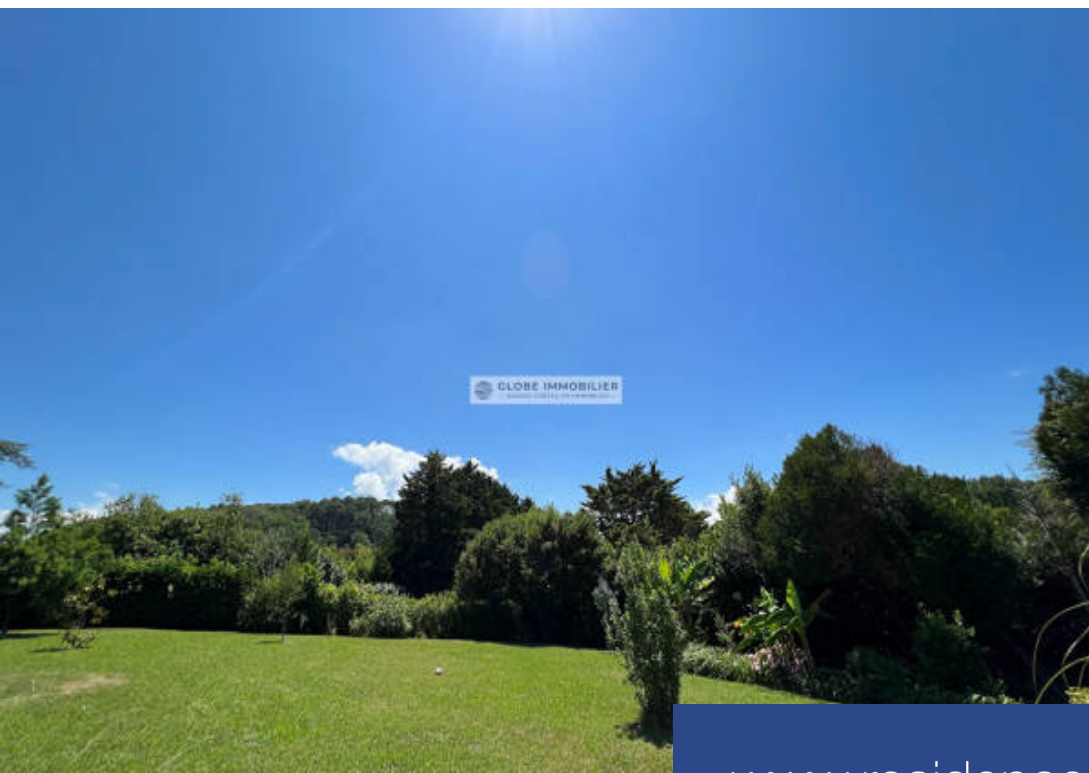

www.residences-immobilier.com