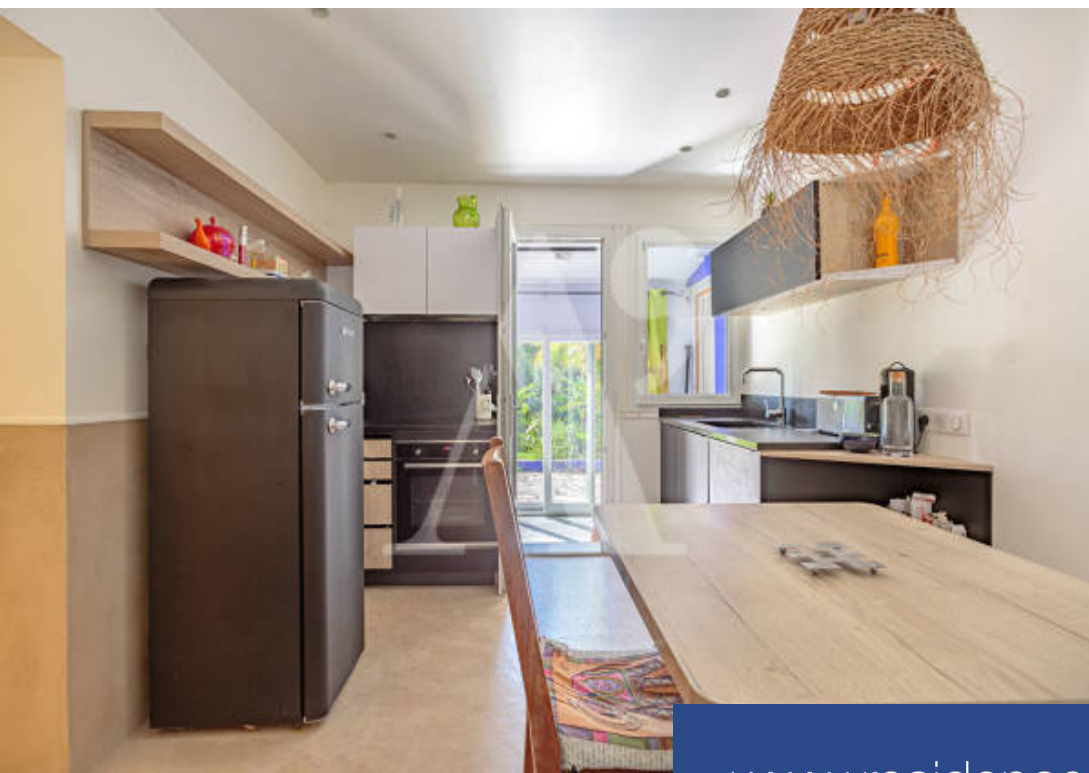

www.residences-immobilier.com