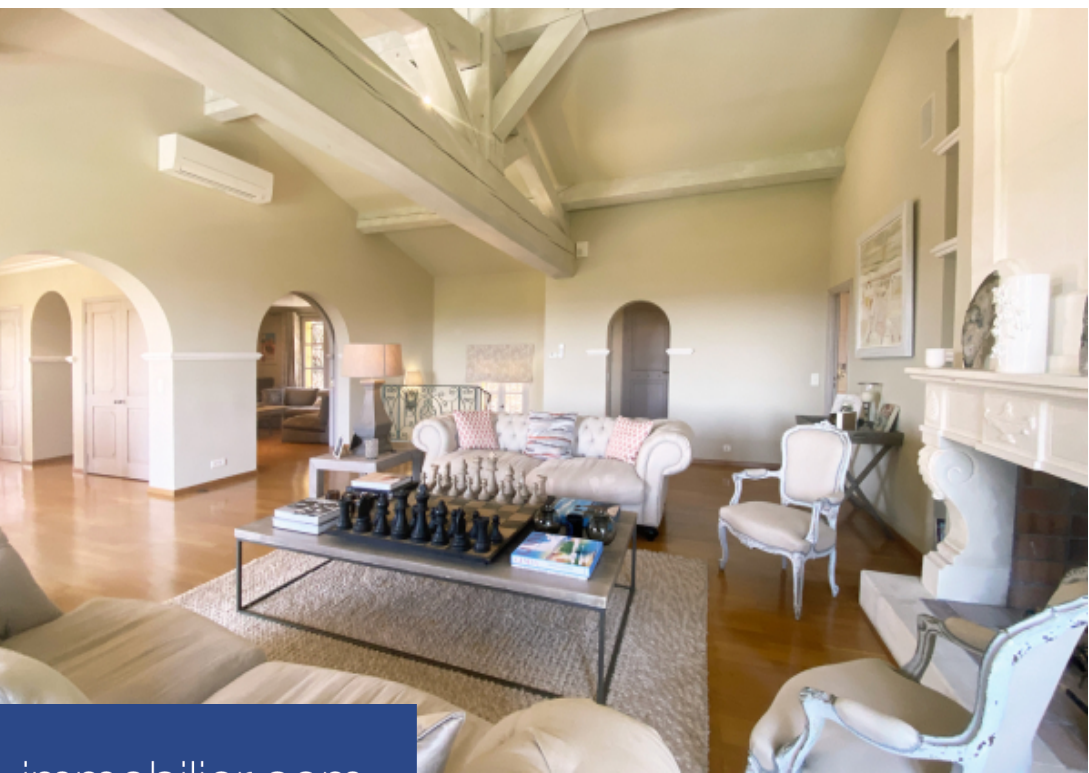

www.residences-immobilier.com