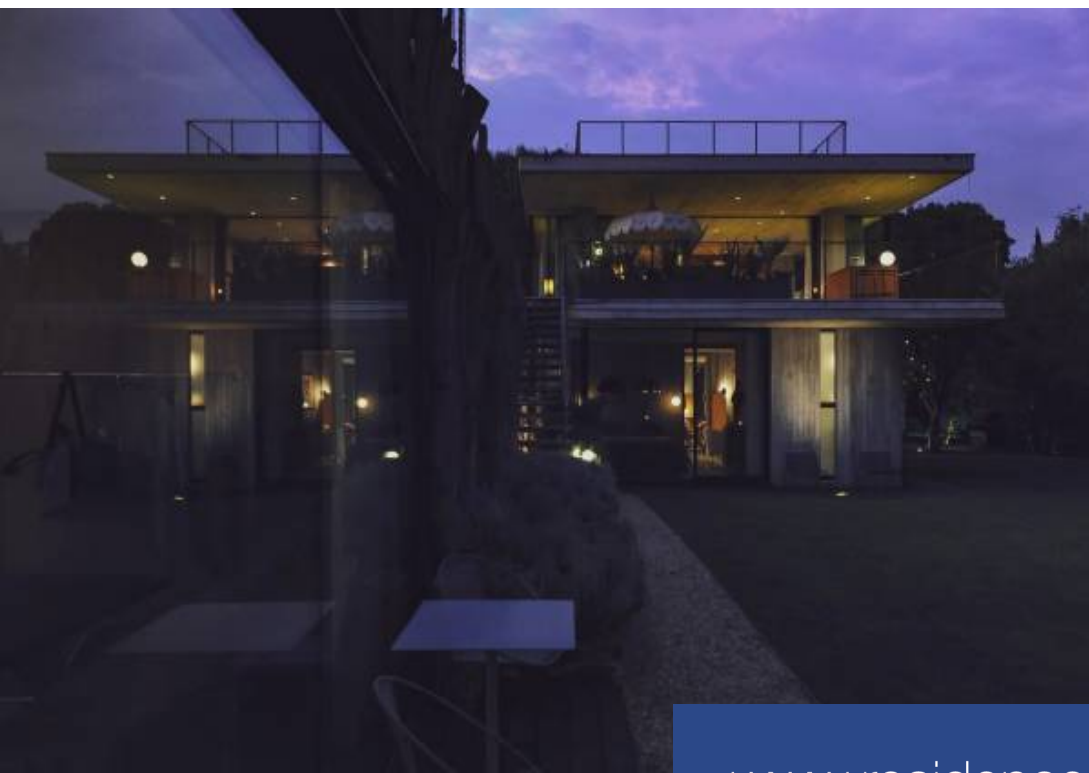

www.residences-immobilier.com