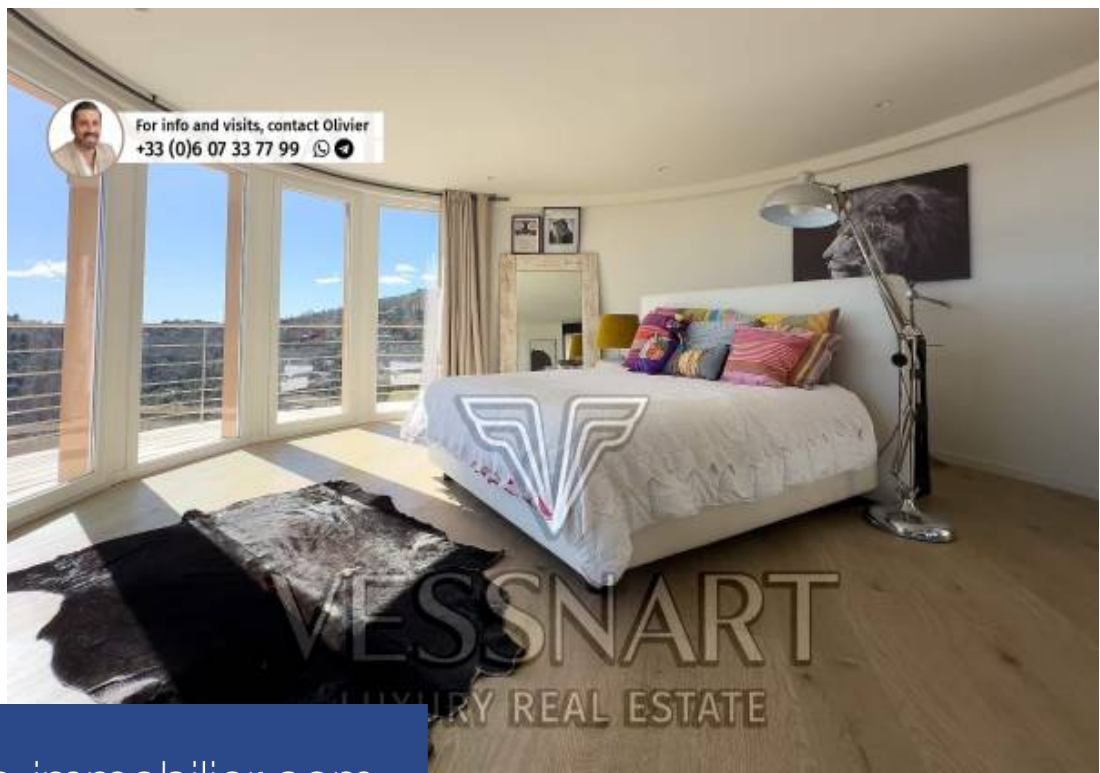

www.residences-immobilier.com