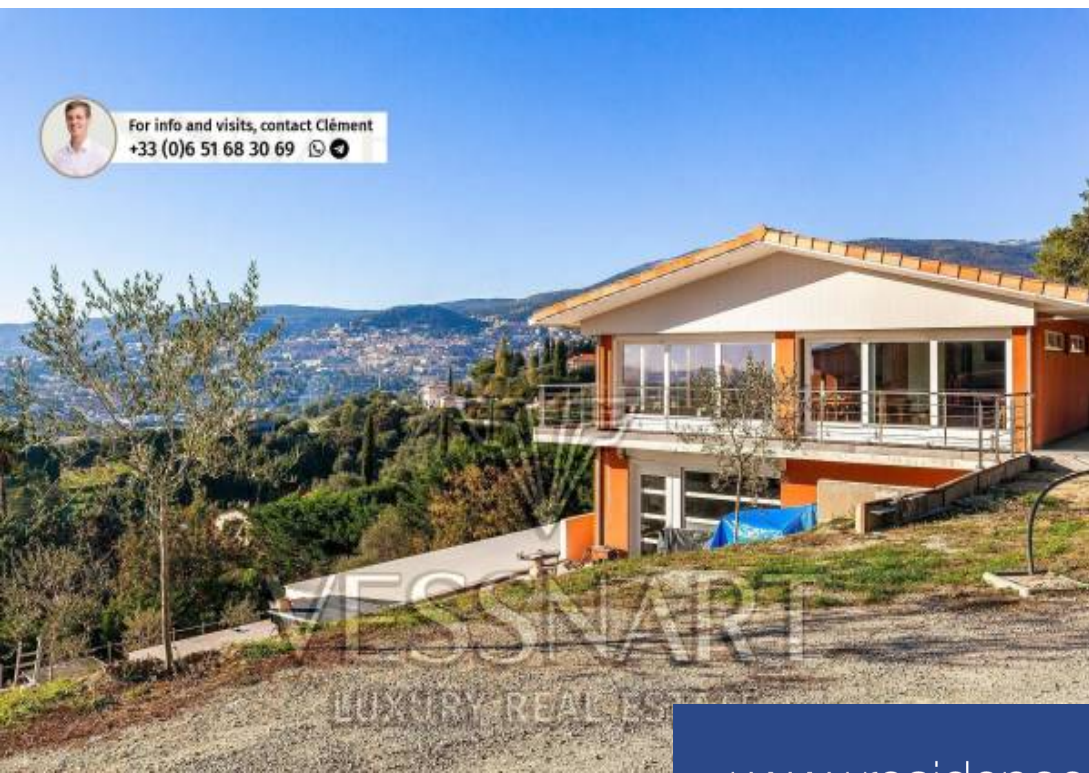

For info and visits, contact Clément
+33 (0)6 51 68 30 69