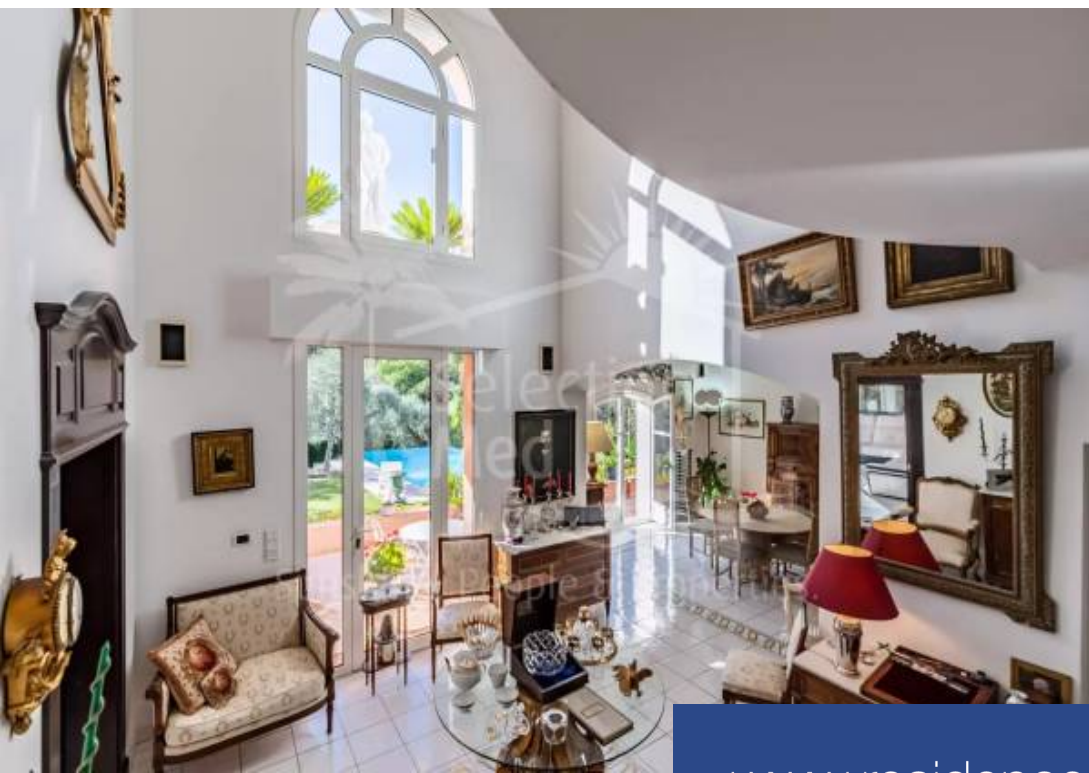

www.residences-immobilier.com