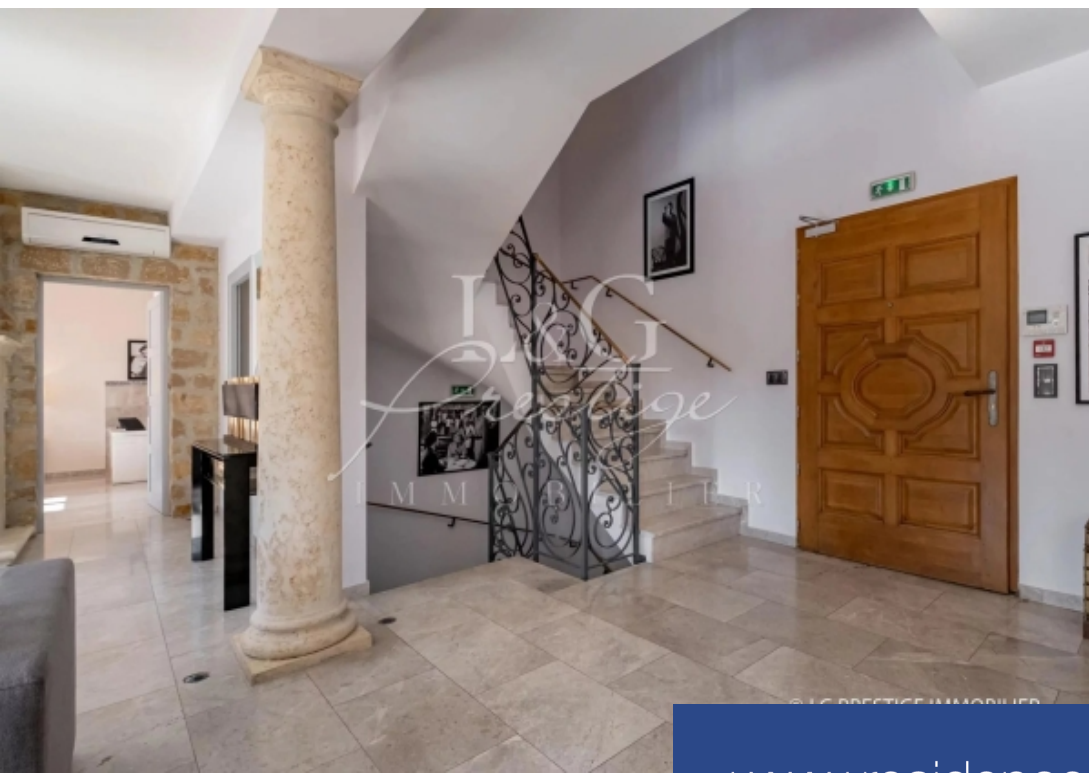

www.residences-immobilier.com