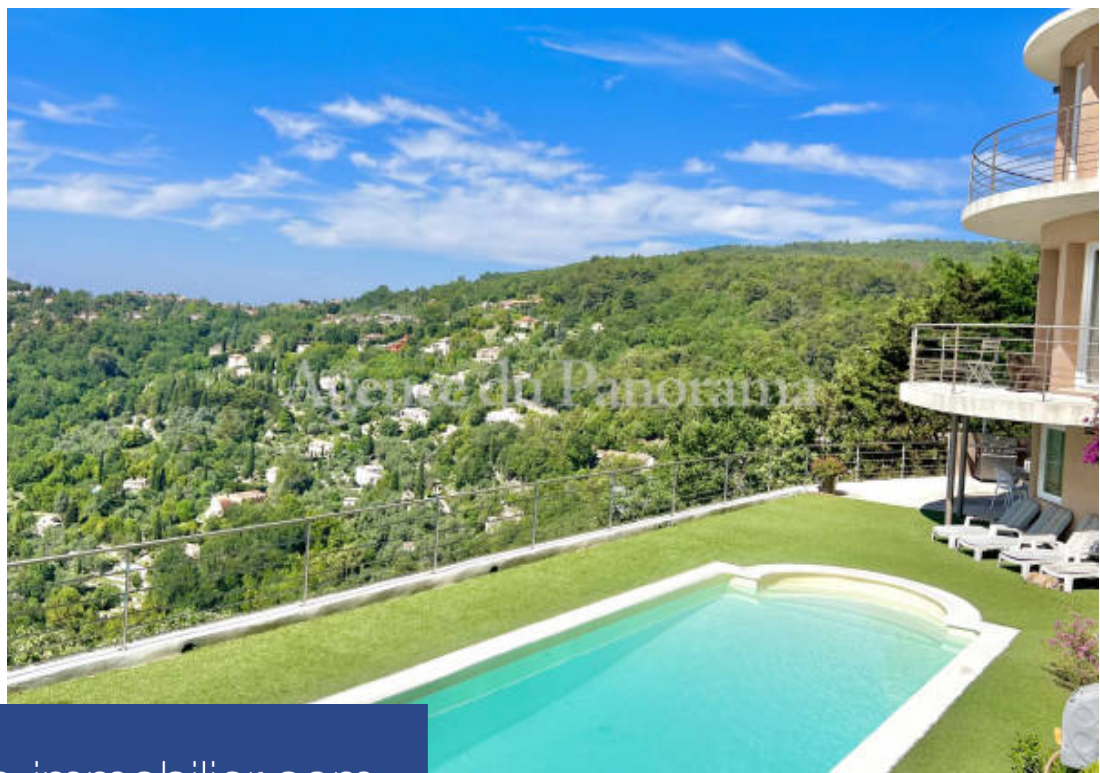

www.residences-immobilier.com