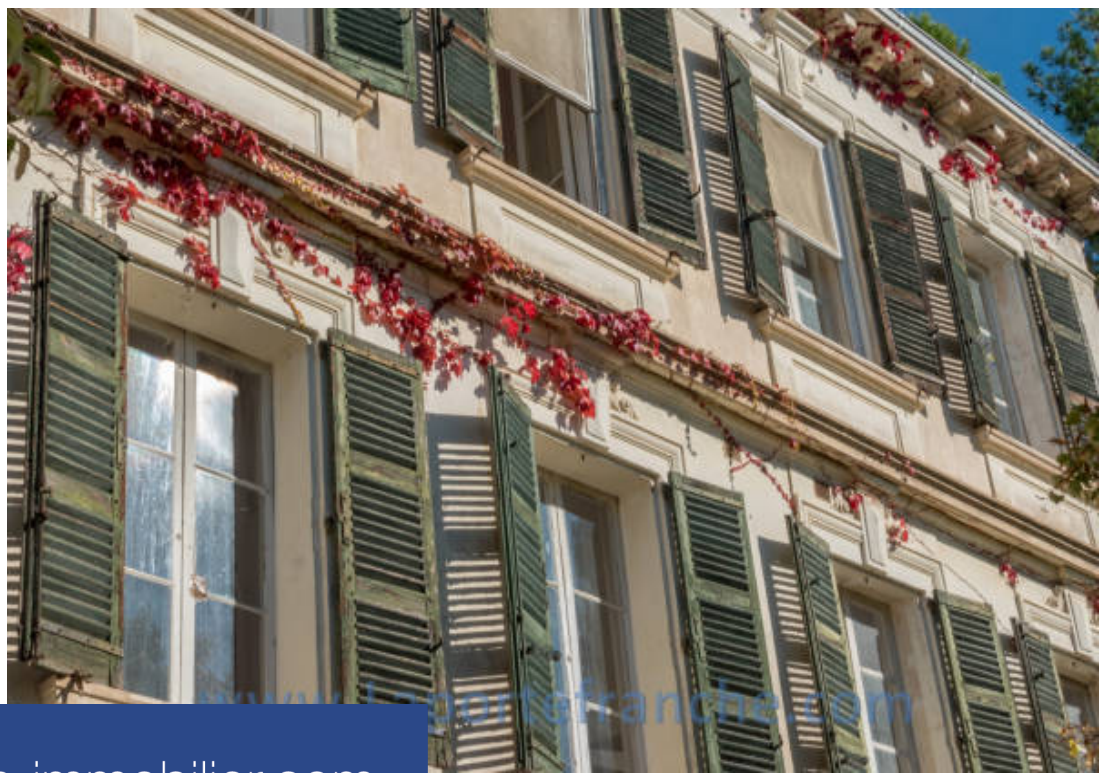

www.residences-immobilier.com