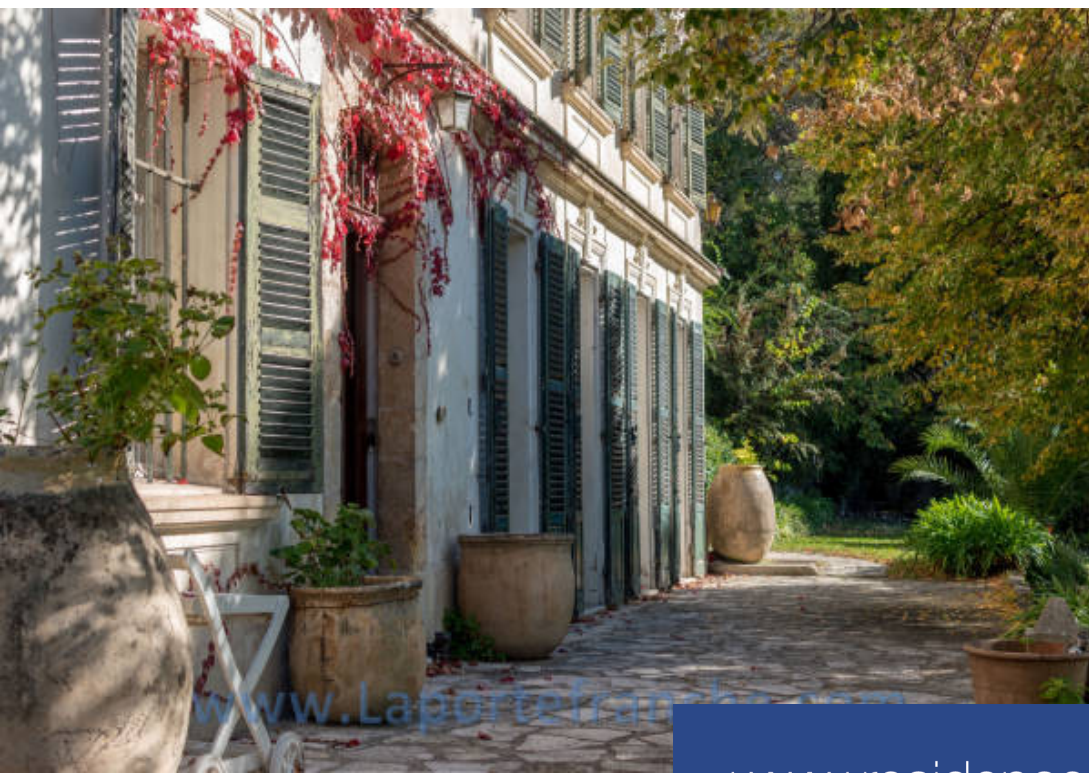

www.residences-immobilier.com