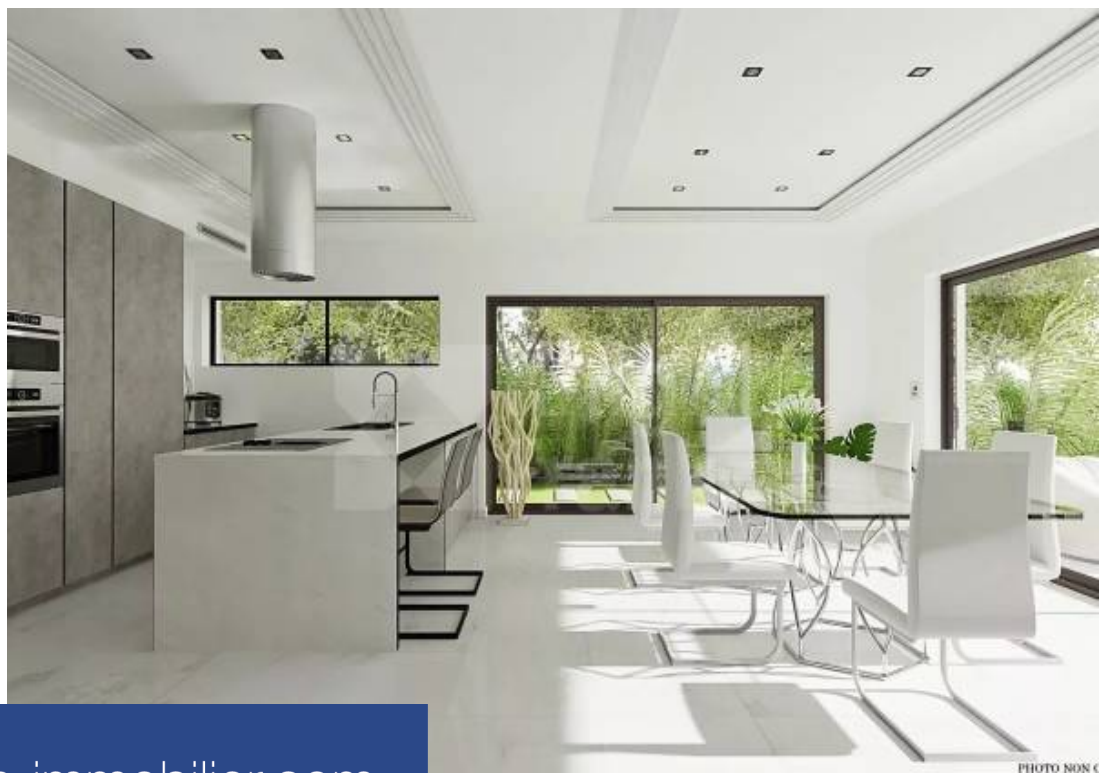

www.residences-immobilier.com