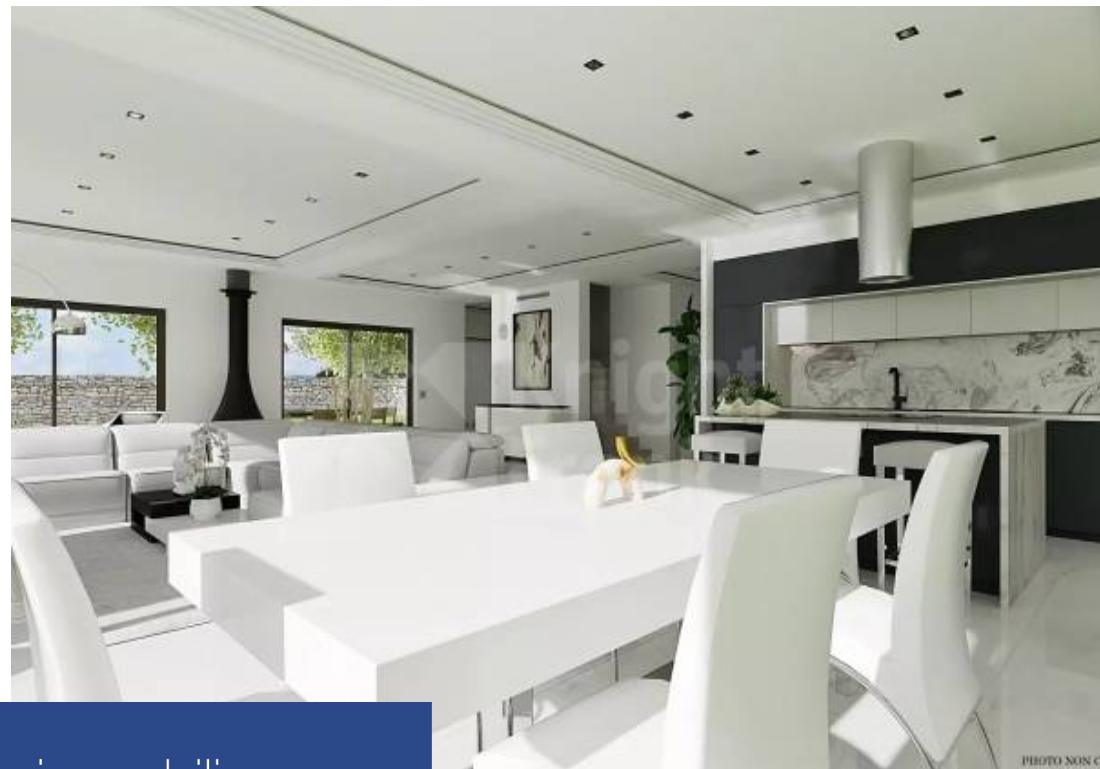

www.residences-immobilier.com