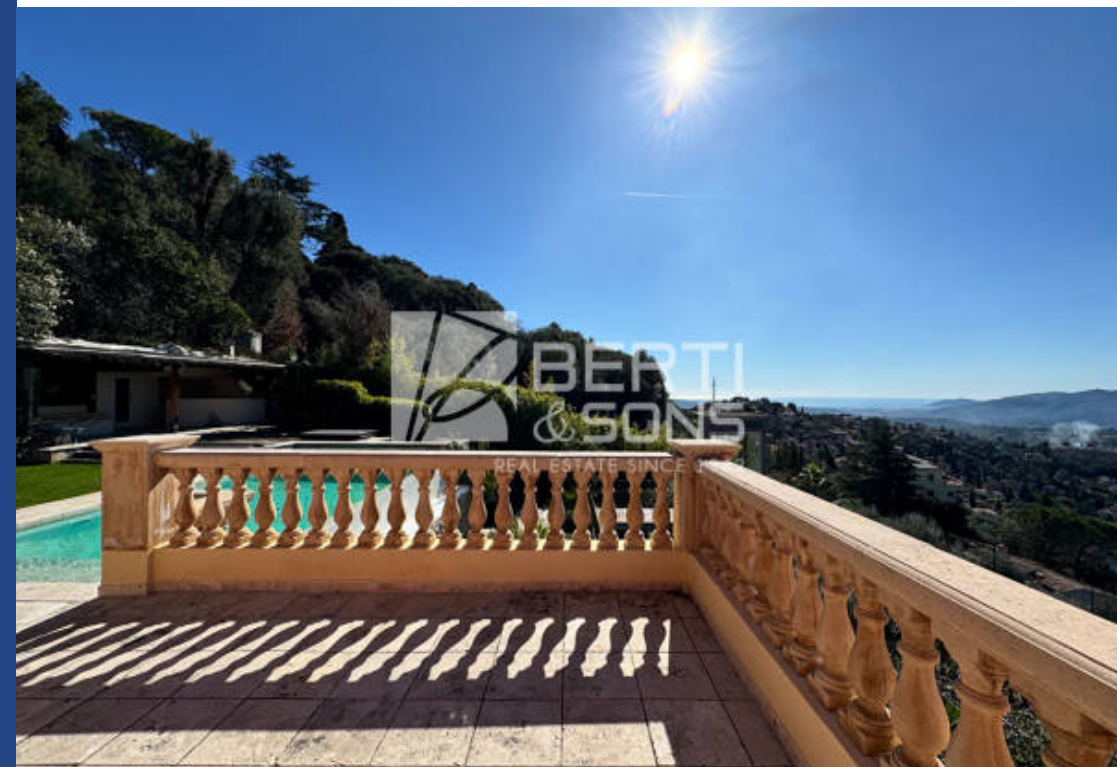

résidences immobilier

Le Groupe Berti & Sons vous propose en co-exclusivité à la vente cette belle propriété de près de 400m², proche du centre ville, dans un petit domaine fermé bénéficiant d'une vue plongeante panoramique sur tout le littoral jusqu'à la mer, véritable havre de paix. Cette propriété, élevée sur 3 niveaux, desservie par un ascenseur depuis le grand garage double : Au rez-de-jardin : Un appartement indépendant de 2 pièces. Au premier niveau : Un couloir de circulation, deux chambres, une cave, une lingerie, une chambre indépendante donnant sur le terrain de boules. Au deuxième: un grand salon avec ...

The Berti & Sons Group offers you co-exclusivity for sale this beautiful property of almost 400sqm, close to the city center, in a small closed domain benefiting from a panoramic plunging view over the entire coastline up to the sea, truly Safe Haven. This property, raised on 3 levels, served by an elevator from the large double garage: On the garden level: An independent 2-room apartment. On the first level: A circulation corridor, two bedrooms, a cellar, a laundry room, an independent bedroom overlooking the bowling green. On the second floor: a large living room with fireplace, kitchen, ...

BERTI AND SONS

40 AVENUE LAMARTINE - 06210 MANDELIEU-LA-NAPOULE

[Contacter l'agence](#)

[Voir tous les biens de cette agence](#)