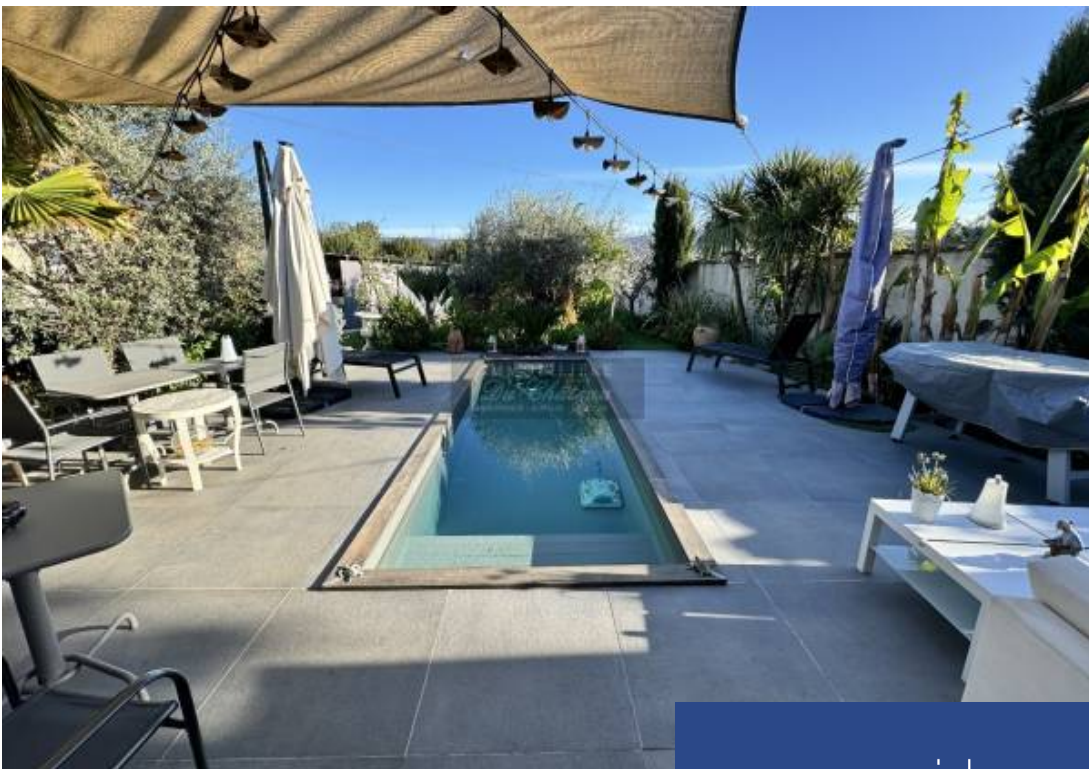

www.residences-immobilier.com