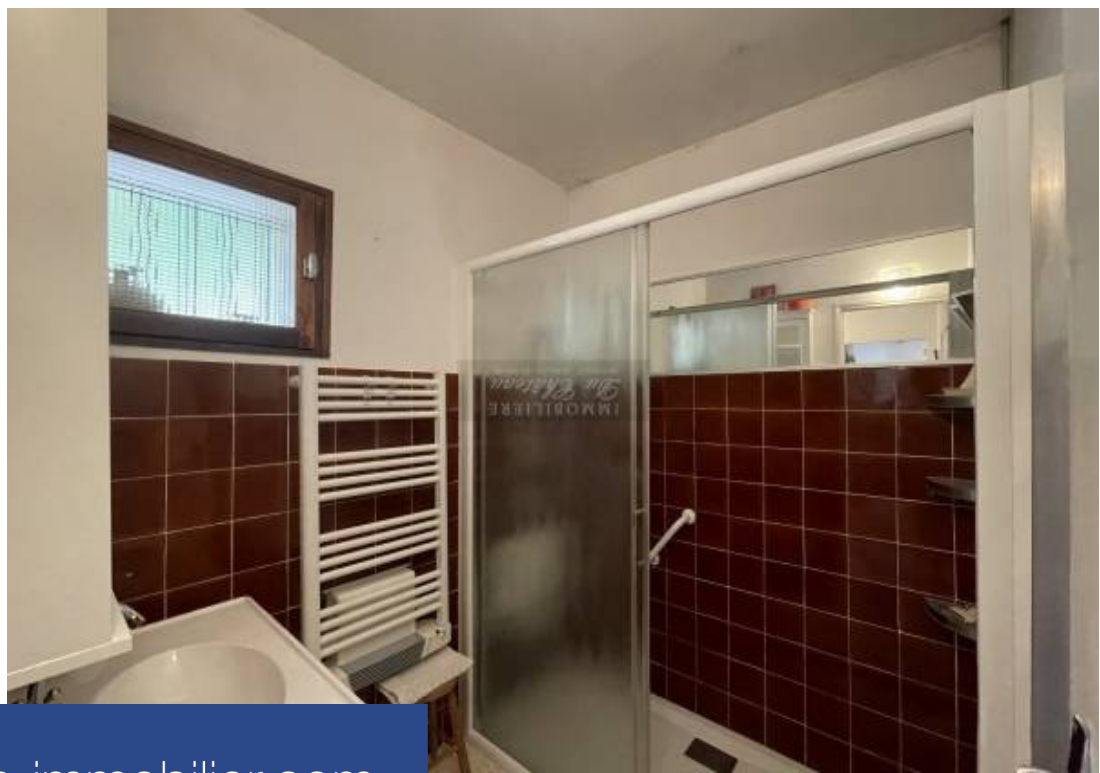

www.residences-immobilier.com