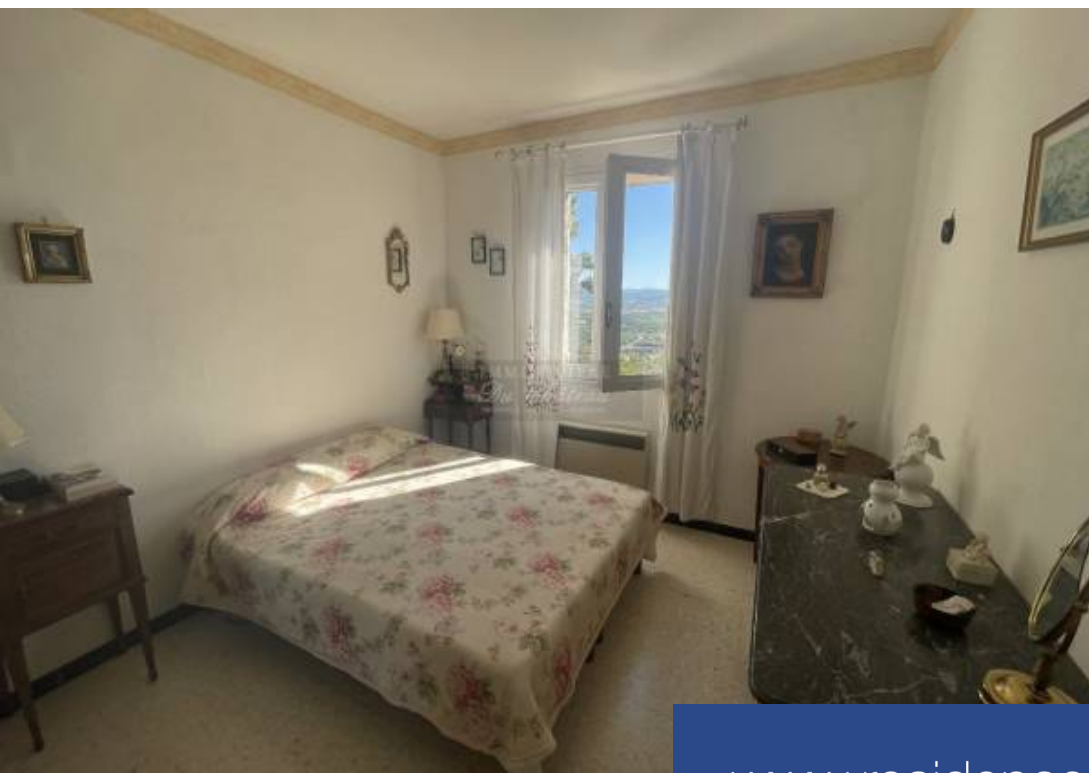

www.residences-immobilier.com