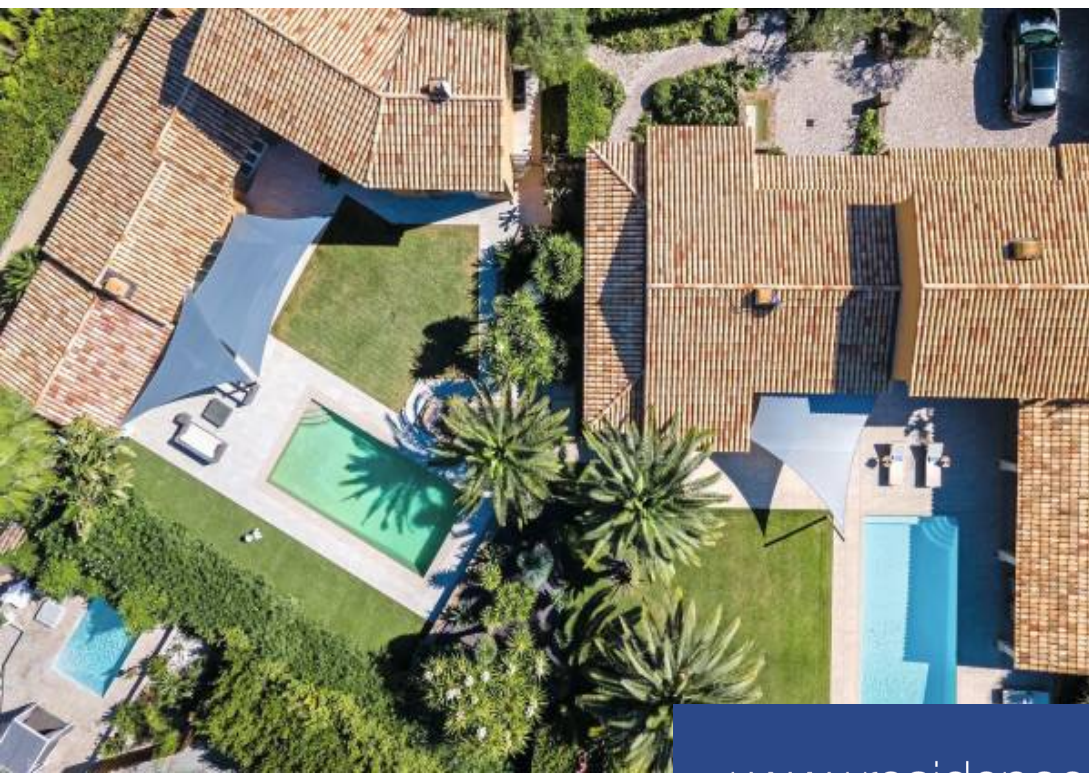

www.residences-immobilier.com