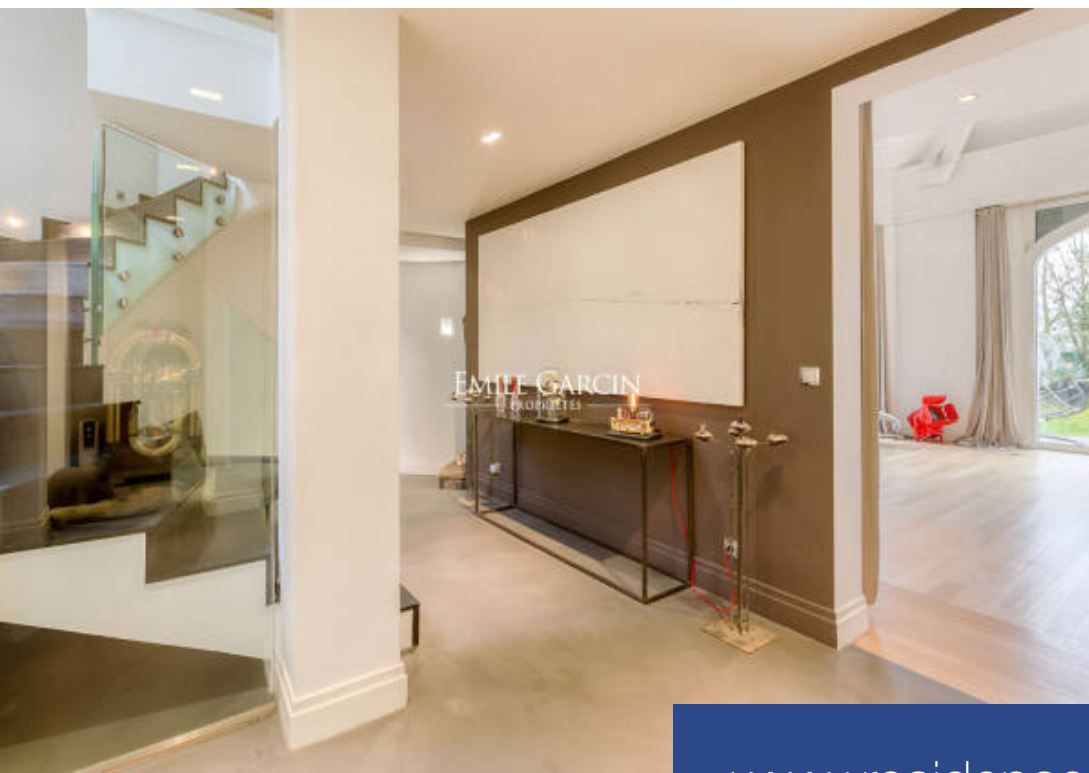

www.residences-immobilier.com