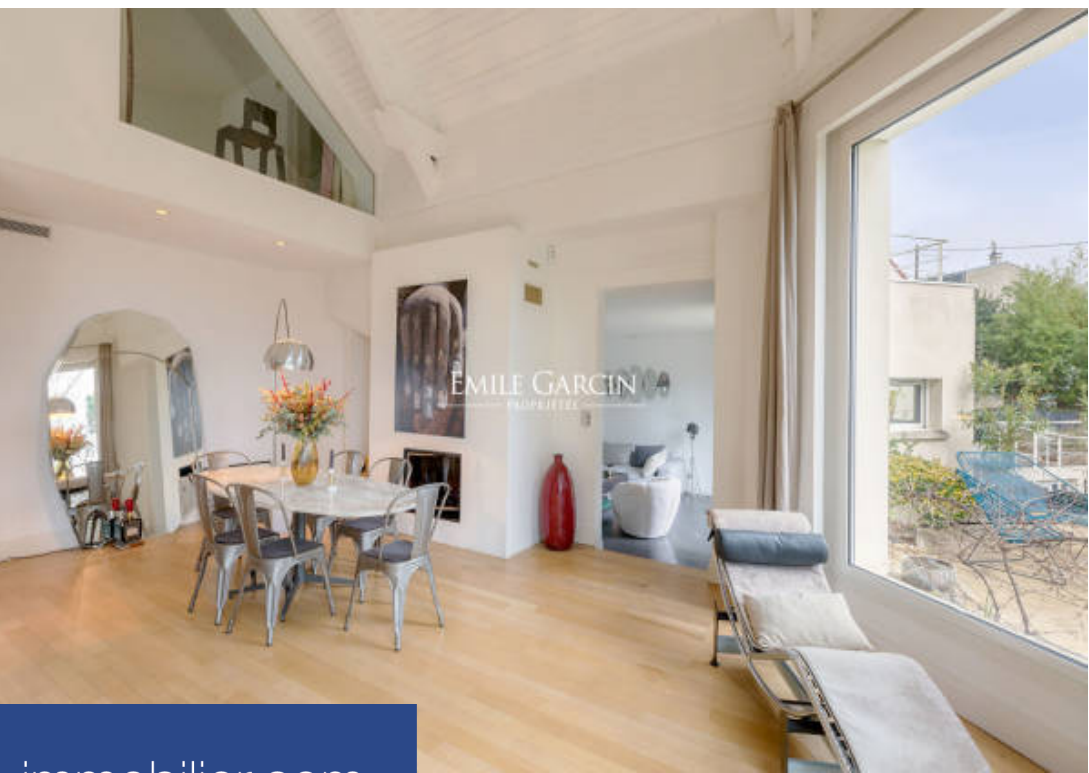

www.residences-immobilier.com