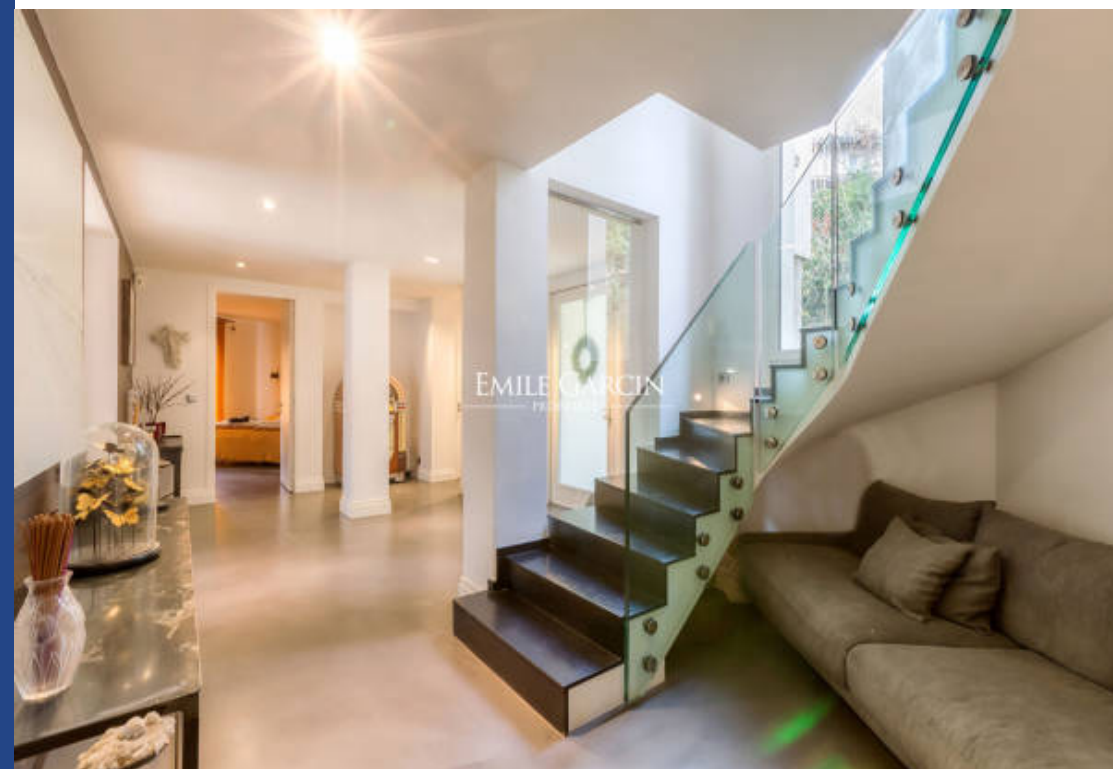

résidences immobilier

Magnifique propriété paysagée sur les hauteurs de Garches à proximité du golf de Saint Cloud, avec piscine. En poussant la porte de ce bien d'exception niché au coeur d'un quartier résidentiel recherché, vous pénétrez dans un écrin de verdure de 1100 m², parfaitement isolé du monde et totalement refait par des paysagistes. Une grande piscine chauffée entourée d'une plage en bois et d'une verdure luxuriante en fait un havre de paix inédit. Ce bien aux volumes rares baigné de soleil et de lumière est composée d'une villa contemporaine d'architecte de 507 m² sur 2 étages + annexe en sous-sol de 170 m² pleine de charme et de cachet et en parfait état, d'un studio indépendant de 17 m² refait à neuf, de plusieurs terrasses donnant sur le jardin et d'une piscine chauffée extérieure. Au rez-de-chaussée : Une galerie d'entrée permet d'accéder à un salon de 64 m² avec cheminée, au majestueux toit cathédrale, ouvert sur l'une des terrasses du jardin par deux grandes baies vitrées, sans aucun vis-à-vis. Une vaste cuisine dînatoire ouvre sur une seconde terrasse. Un petit salon / boudoir avec cheminée ouvert sur le jardin. Une chambre de 14 m² avec sa salle d'eau et ses toilettes privatives. ...

EMILE GARCIN NEUILLY

9 RUE DU BOIS DE BOULOGNE - 92200 NEUILLY SUR SEINE

[Contacter l'agence](#)

[Voir tous les biens de cette agence](#)