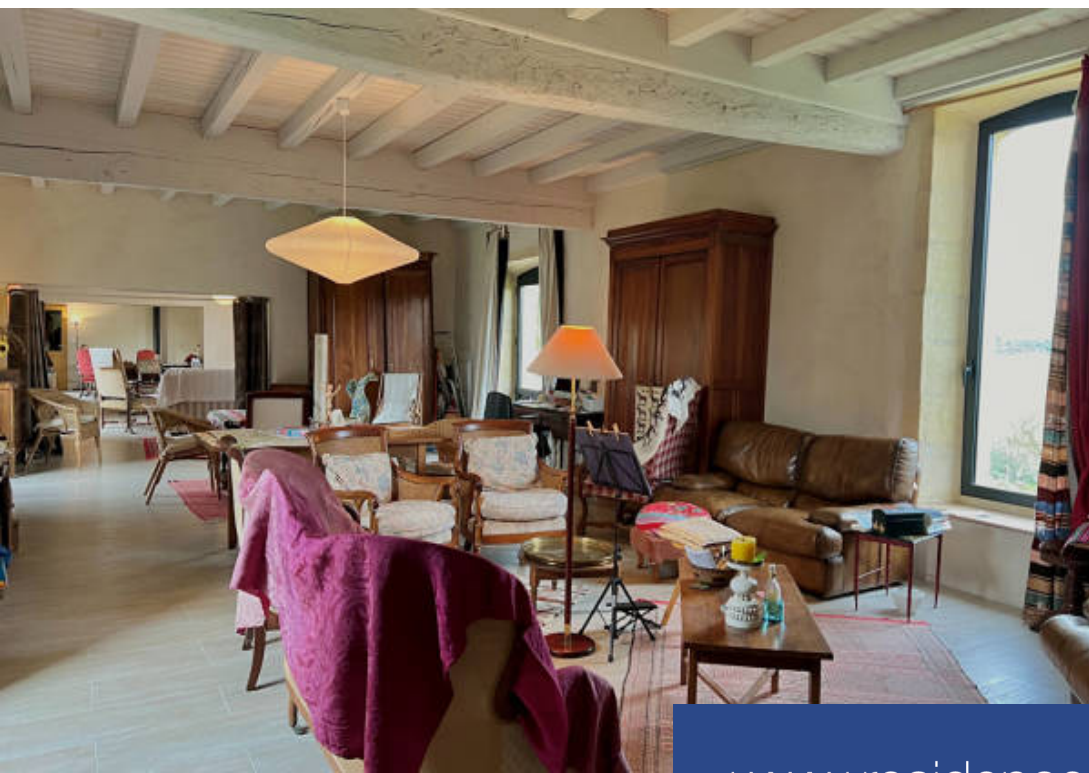

www.residences-immobilier.com