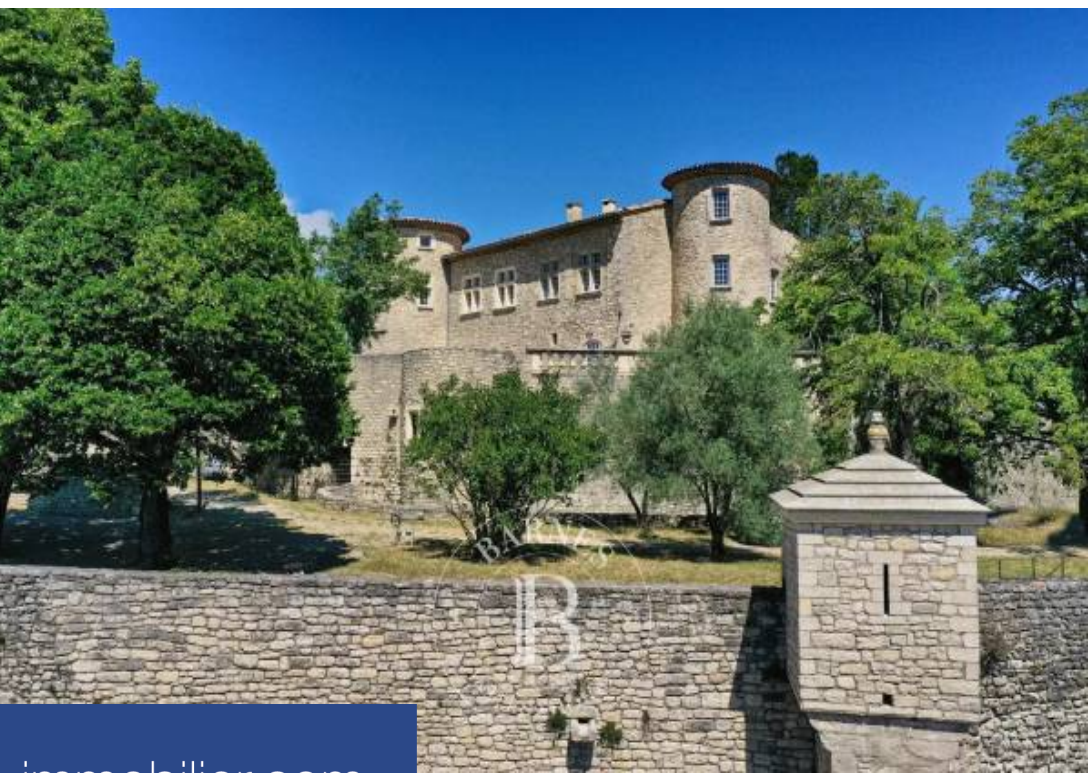

www.residences-immobilier.com