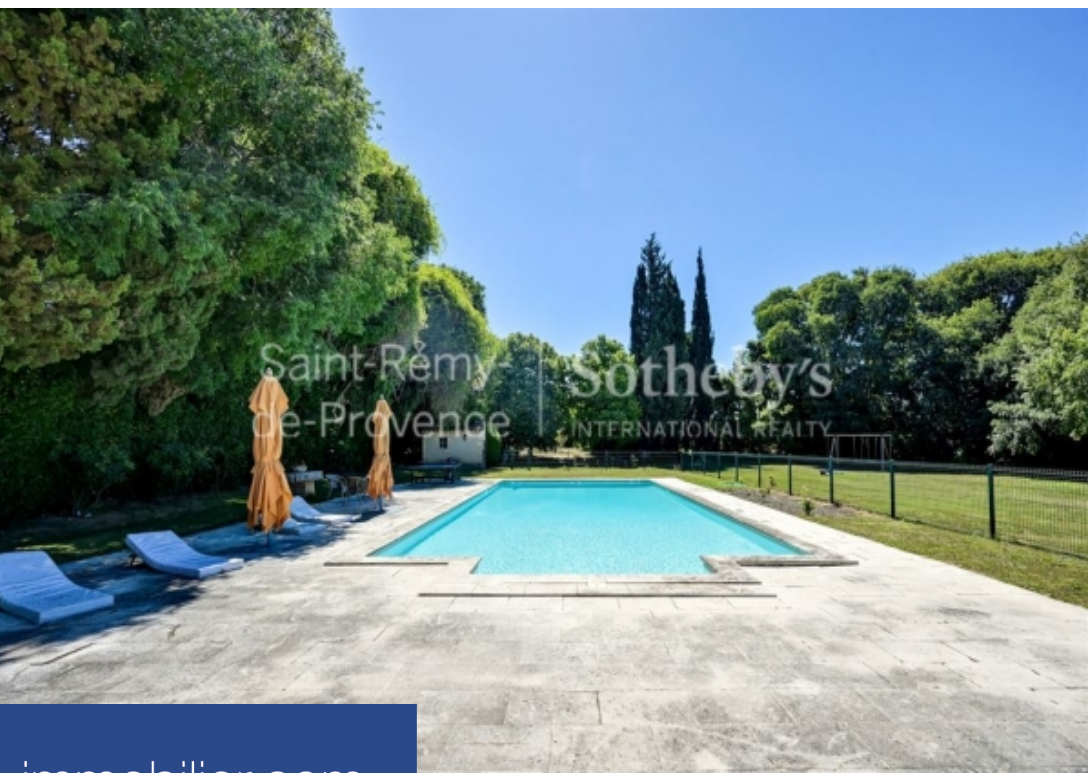

www.residences-immobilier.com