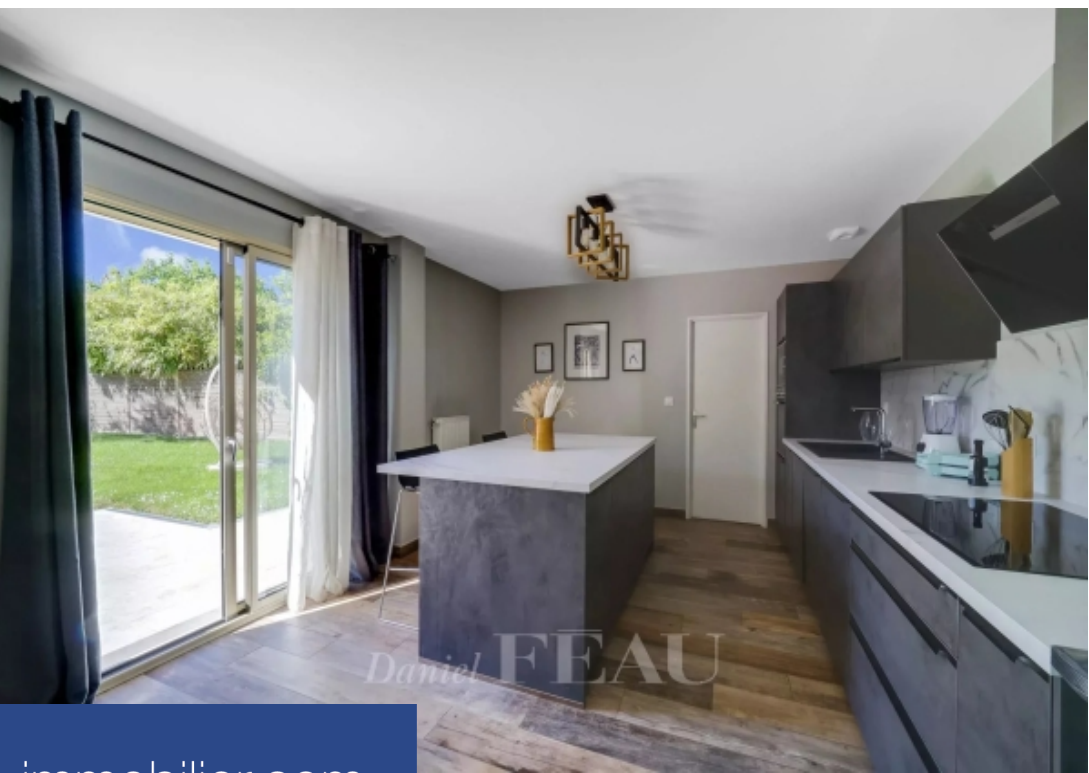

www.residences-immobilier.com