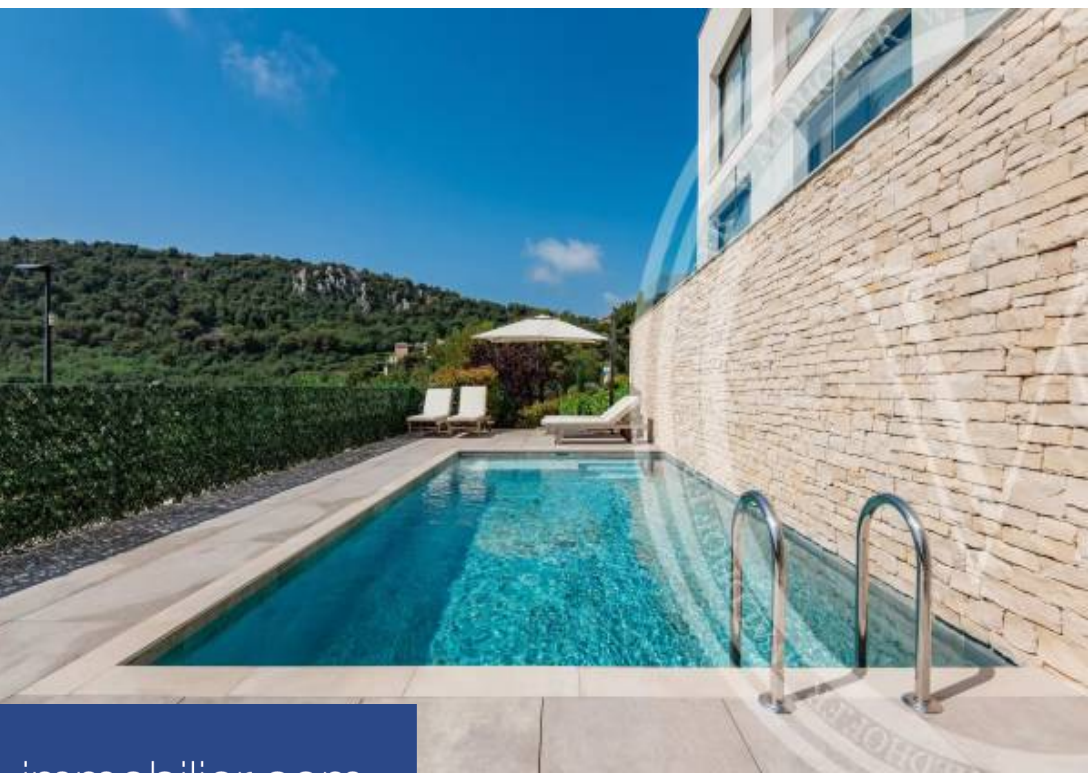

www.residences-immobilier.com