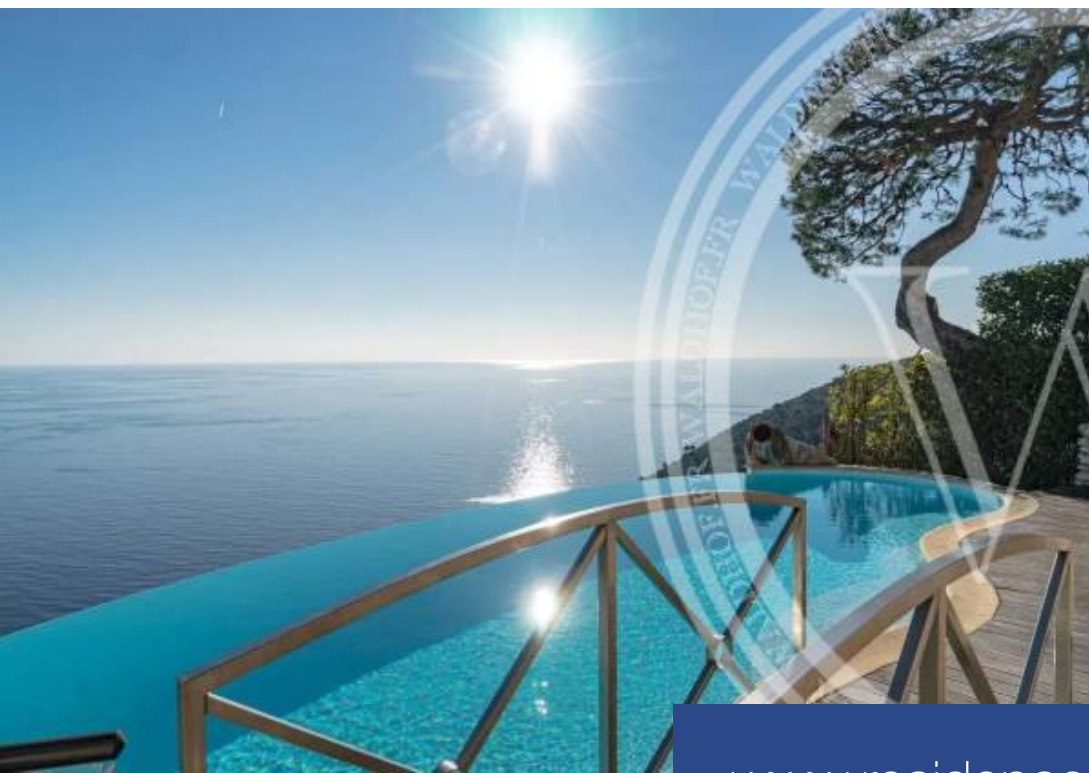

www.residences-immobilier.com