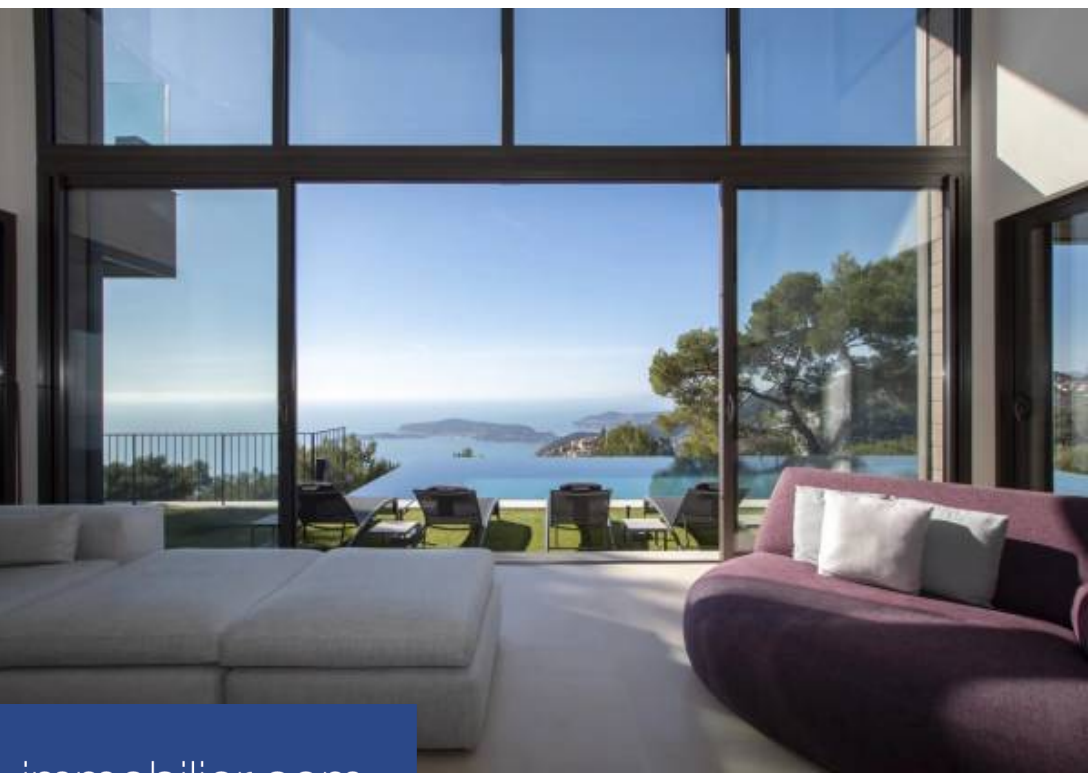

www.residences-immobilier.com