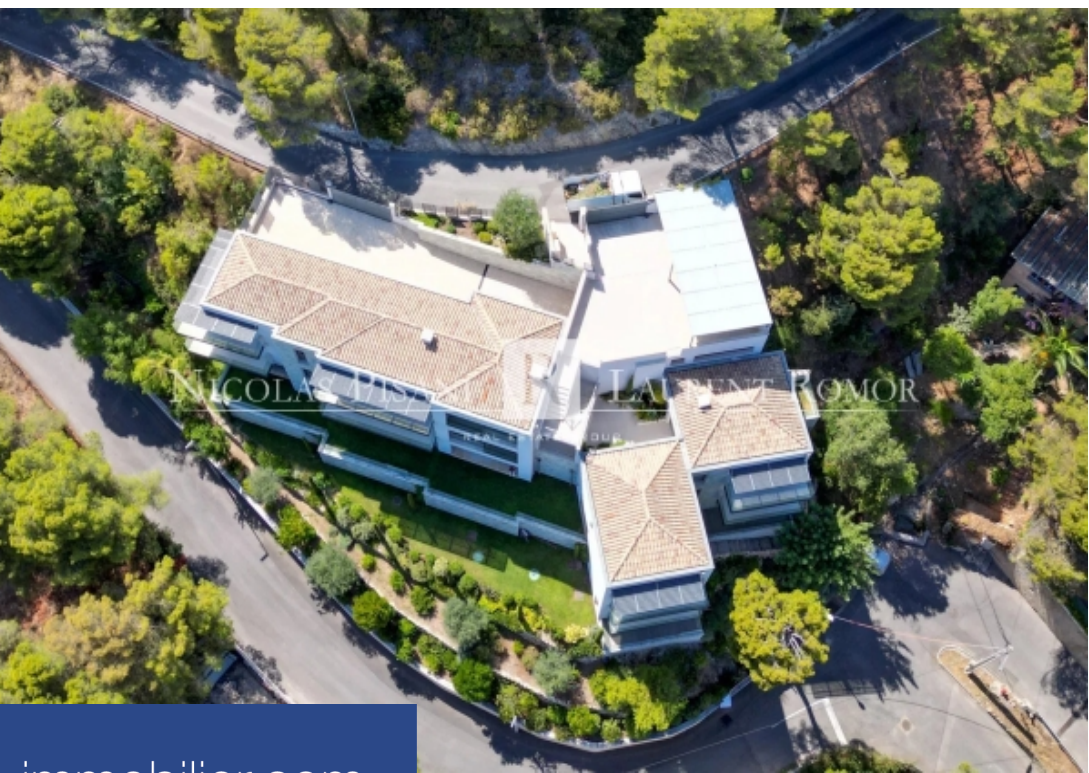

www.residences-immobilier.com