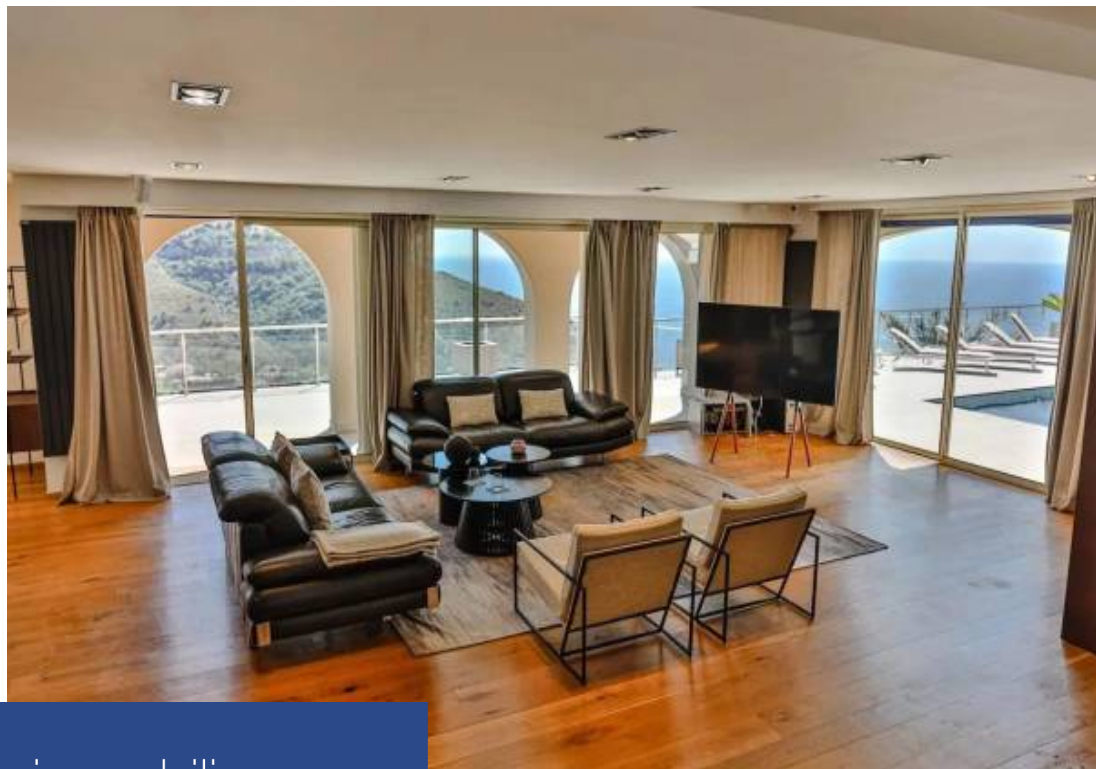

www.residences-immobilier.com