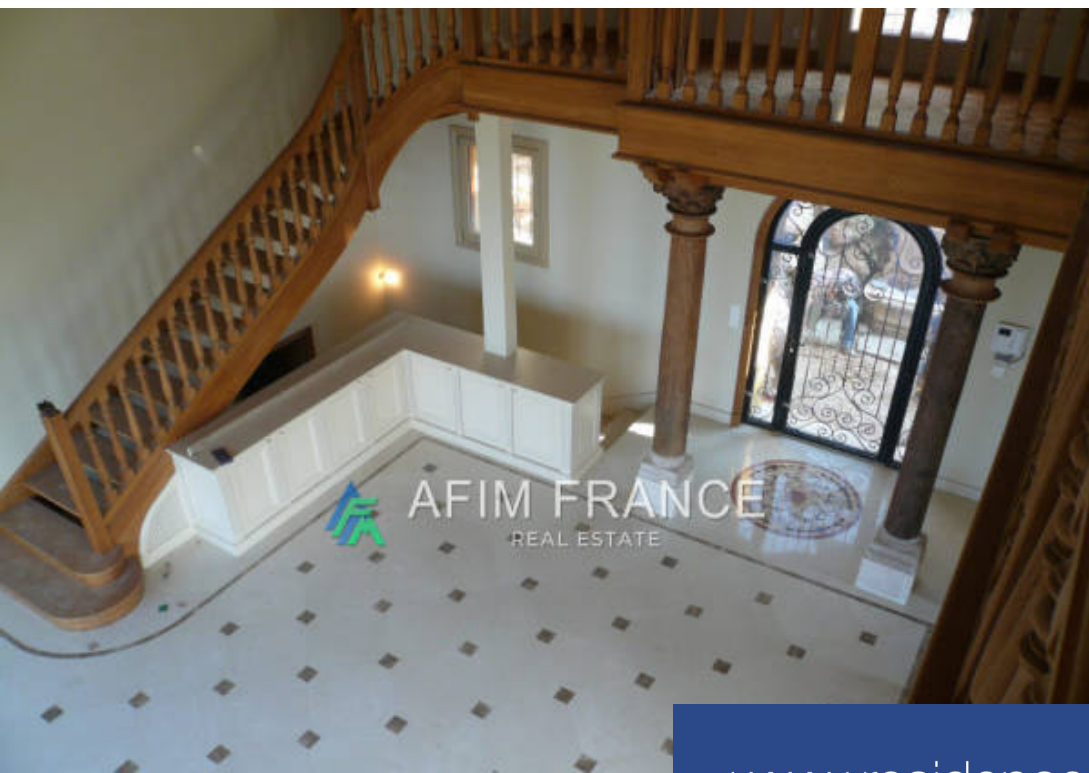

www.residences-immobilier.com