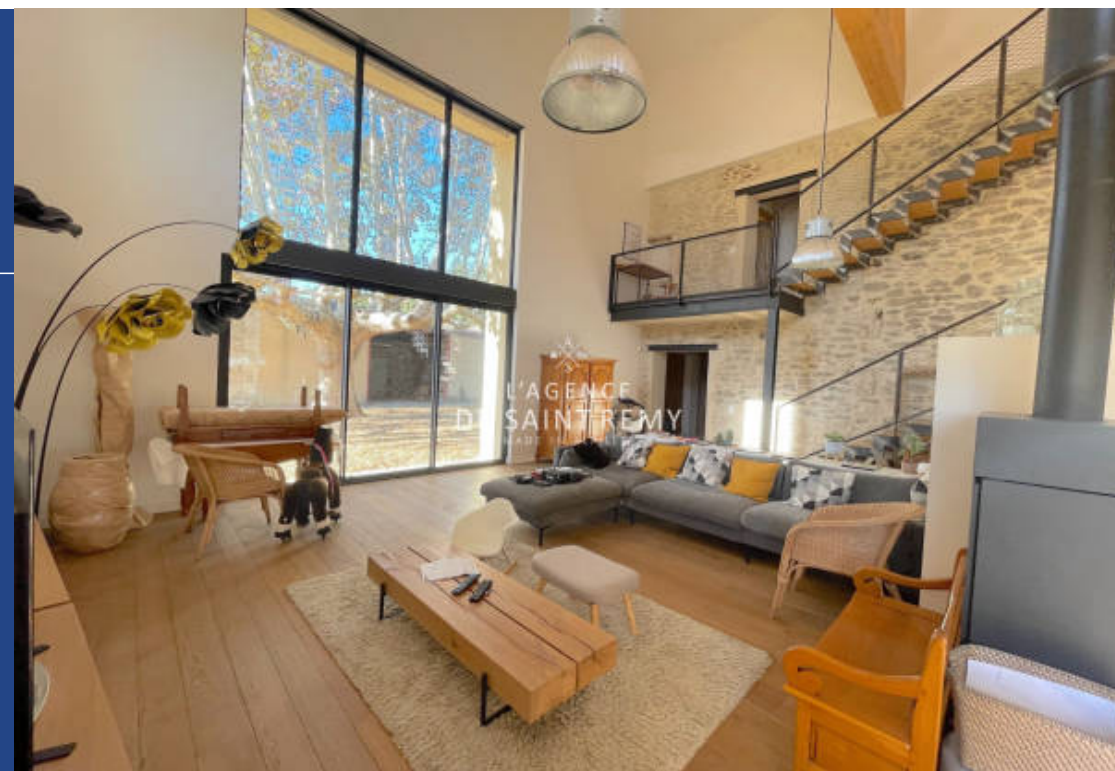

résidences immobilier

En pleine campagne, entre Eyragues et Saint-Rémy-de-Provence, découvrez cette propriété exceptionnelle comprenant un mas en pierre entièrement rénové, une dépendance (en pierre aussi) de 90m2 à rénover et un garage de 90 m2 également, le tout niché sur un terrain de 1,5 hectare agrémenté d'une piscine neuve. Le mas principal, d'une superficie rénovée de 275 m2, vous accueille par une entrée élégante avec toilettes invités. Dès les premiers pas, une sensation de grandeur s'empare de vous en découvrant un superbe séjour cathédral. Les murs en pierre, le sol en parquet et l'escalier ...

In the countryside, between Eyragues and Saint-Rémy-de-Provence, discover this exceptional property comprising a completely renovated stone farmhouse, an outbuilding (also in stone) of 90m2 to renovate and a garage of 90 m2 also, all nestled on a 1.5 hectare plot of land with a new swimming pool. The main farmhouse , with a renovated surface area of 275 m2, welcomes you with an elegant entrance with guest toilets. From the first steps, a feeling of grandeur takes over you as you discover a superb cathedral stay . The stone walls, the parquet floor and the contemporary iron staircase leaning ...

L'AGENCE DE ST REMY

43 BD VICTOR HUGO - 13210 ST-RÉMY-DE-PROVENCE

Contactez l'agence

Voir tous les biens de cette agence