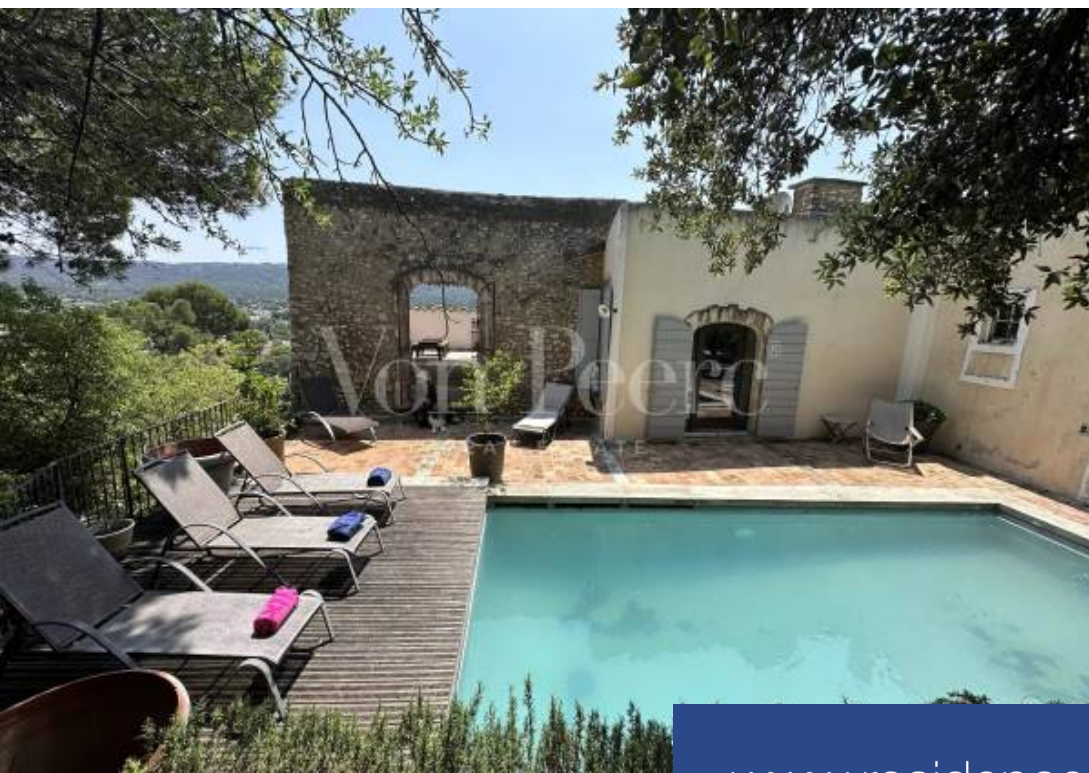

www.residences-immobilier.com