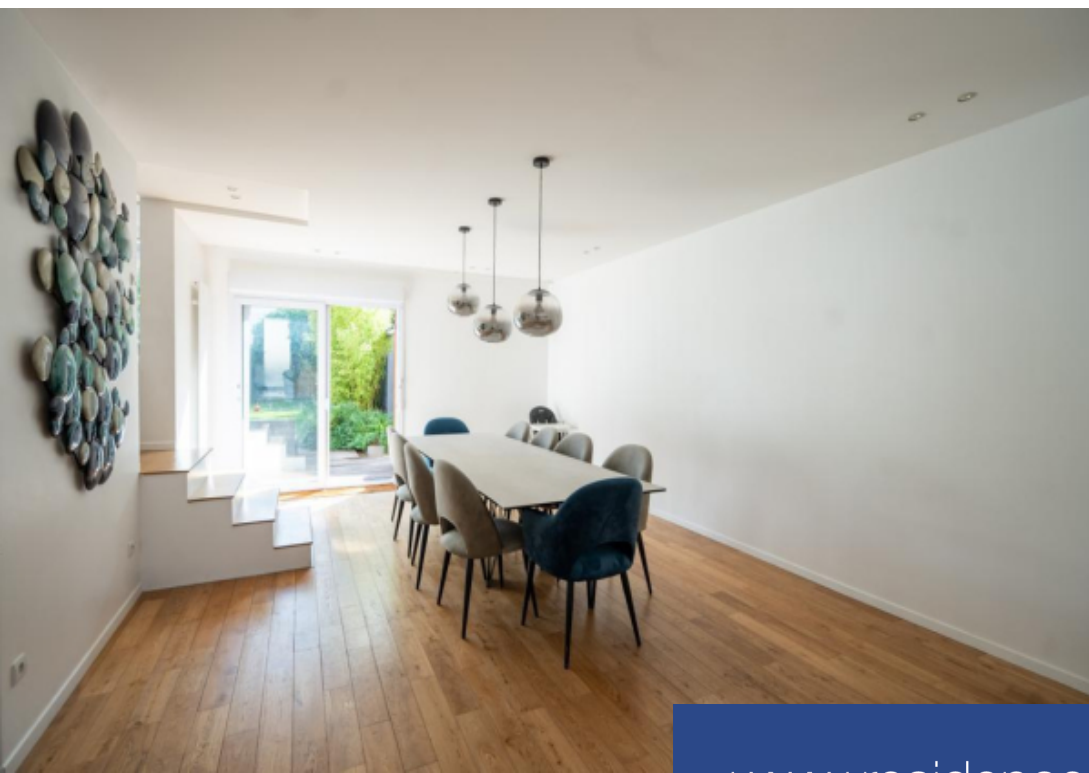

www.residences-immobilier.com