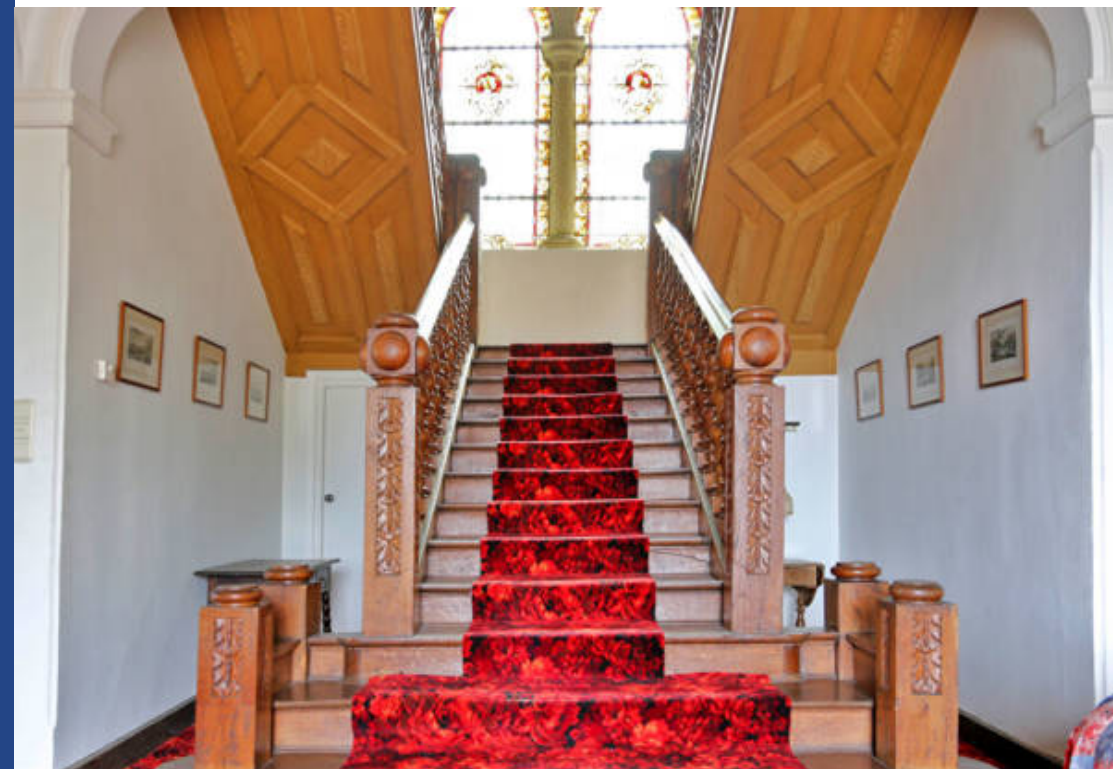

résidences immobilier

EXCLUSIVITE: propriété emblématique de Saint Sébastien, véritable emblème de l'architecture de la ville. Elle surprend par sa situation exceptionnelle et sa vue panoramique surplombant la baie de La Concha et l'océan Atlantique dont bénéficient quasiment toutes ses pièces. De style architectural basco-landais et ayant conservé ses prestations anciennes, elle séduira hôteliers, restaurateurs, investisseurs ou une clientèle cherchant une résidence d'exception. Sa surface totale de 1300m2 construits comprenant de belles pièces de réception, ses nombreuses et spacieuses pièces, ses 17 chambres, ...

EXCLUSIVE: emblematic property of San Sebastian, a true emblem of the city's architecture. It surprises with its exceptional location and its panoramic view overlooking the bay of La Concha and the Atlantic Ocean from which almost all its rooms benefit. In the Basque-Landes architectural style and having retained its old features, it will appeal to hoteliers, restaurateurs, investors or customers looking for an exceptional residence. Its total surface of 1300m2 built including beautiful reception rooms, its numerous and spacious rooms, its 17 bedrooms, on a plot totaling 7066m2 make this ...

ROUSSELLE IMMO PRESTIGE

7 RUE BUHAN - 33000 BORDEAUX

[Contacter l'agence](#)

[Voir tous les biens de cette agence](#)