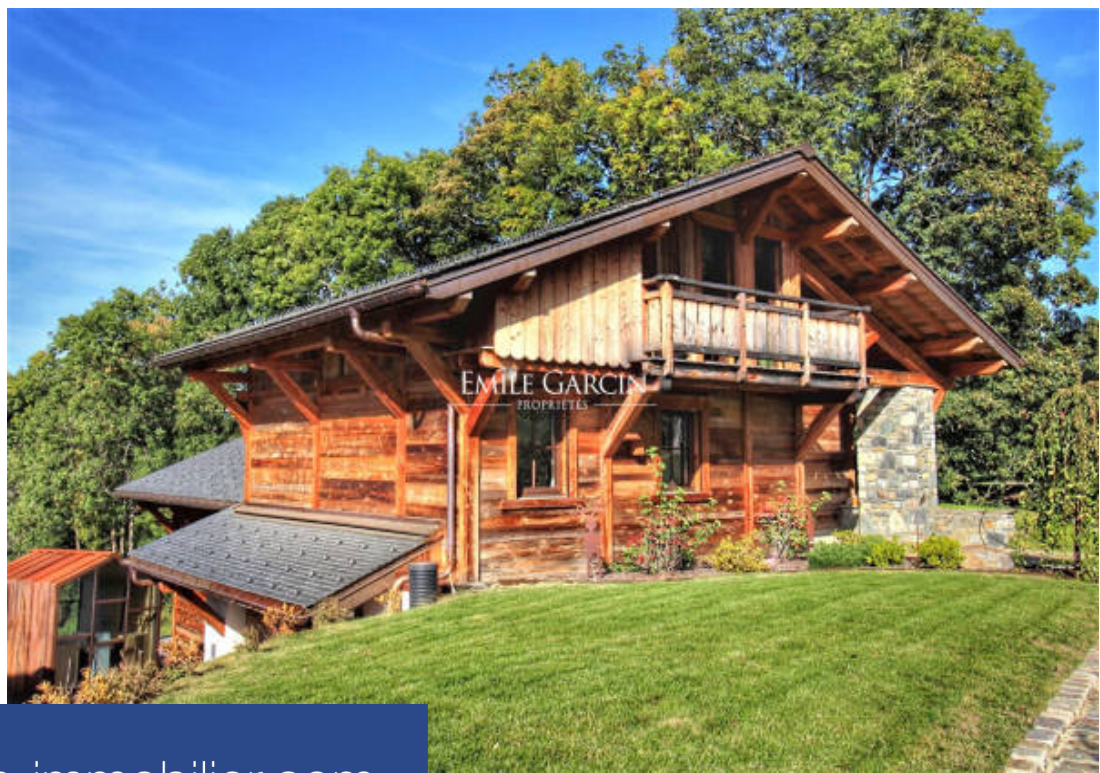

www.residences-immobilier.com