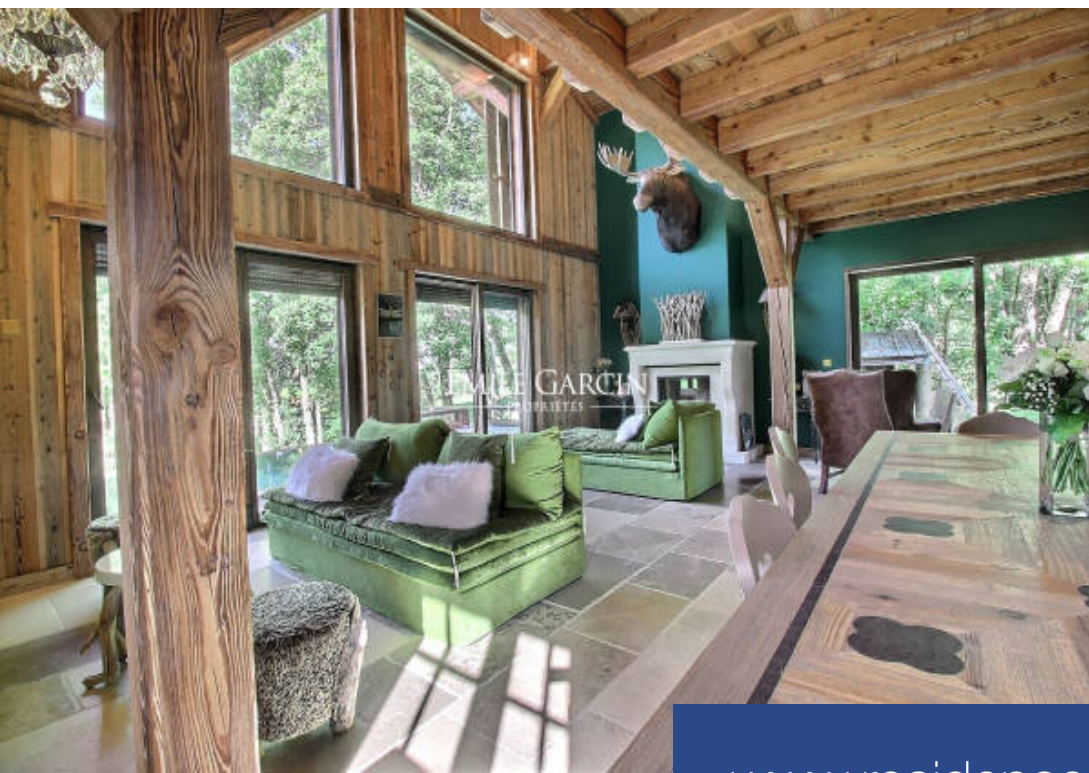

www.residences-immobilier.com