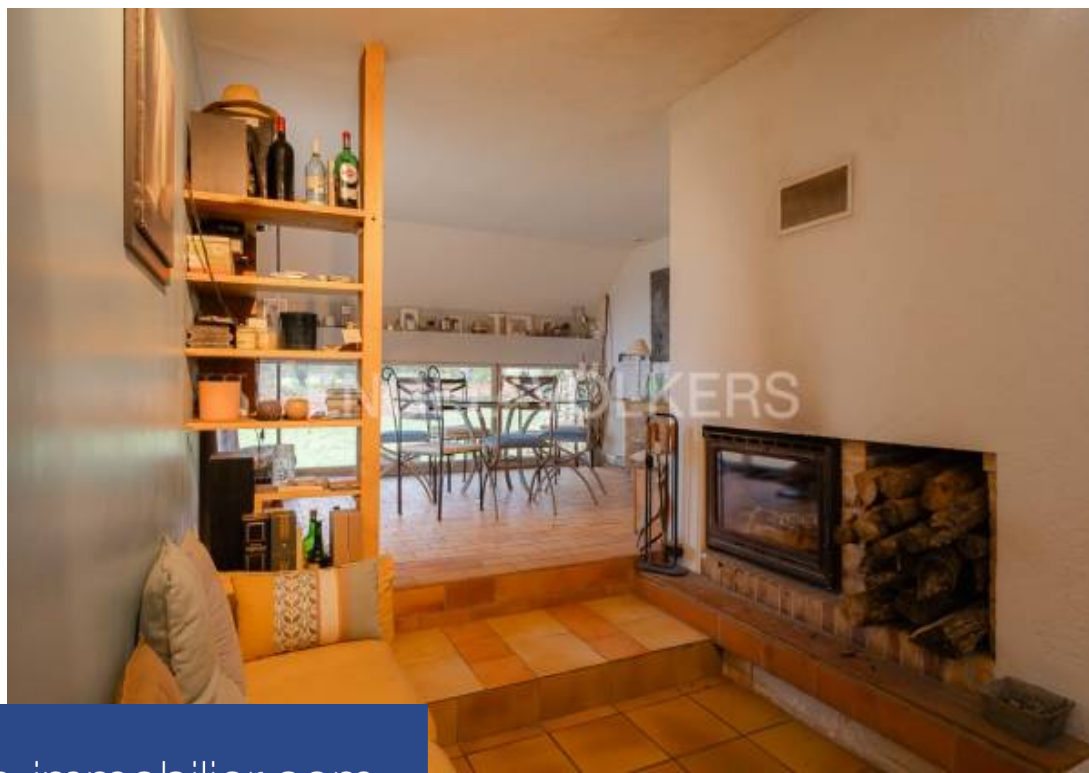

www.residences-immobilier.com