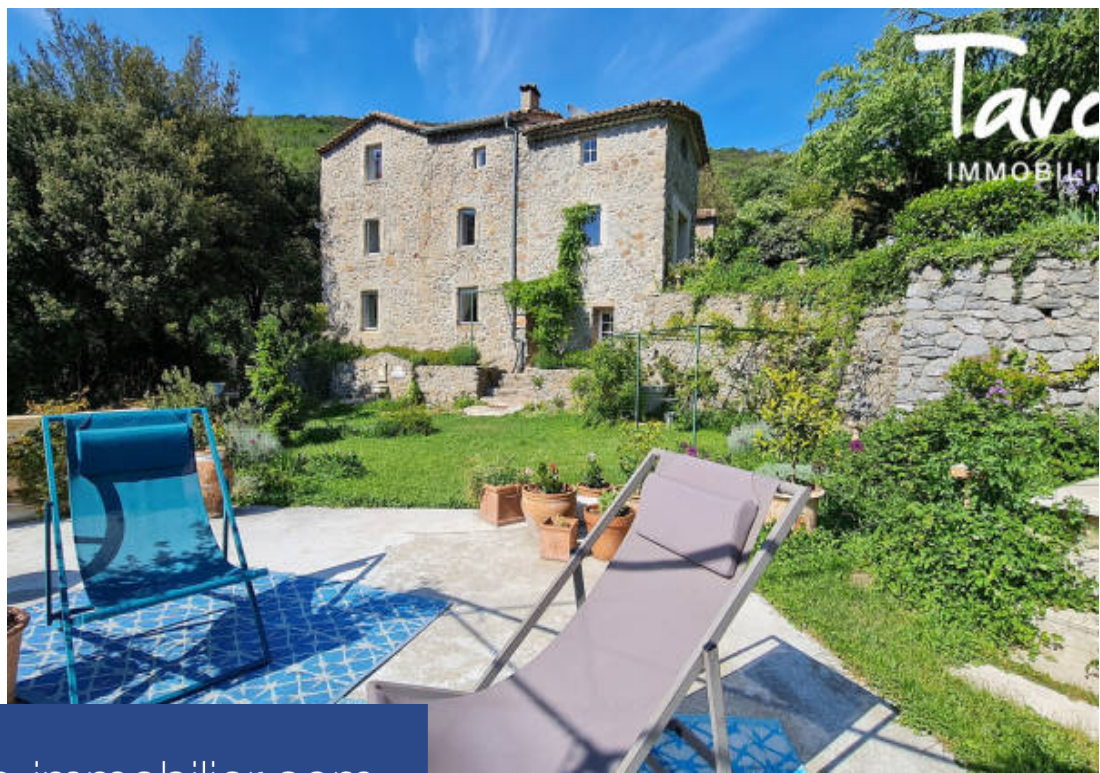

Tavo
IMMOBILIER