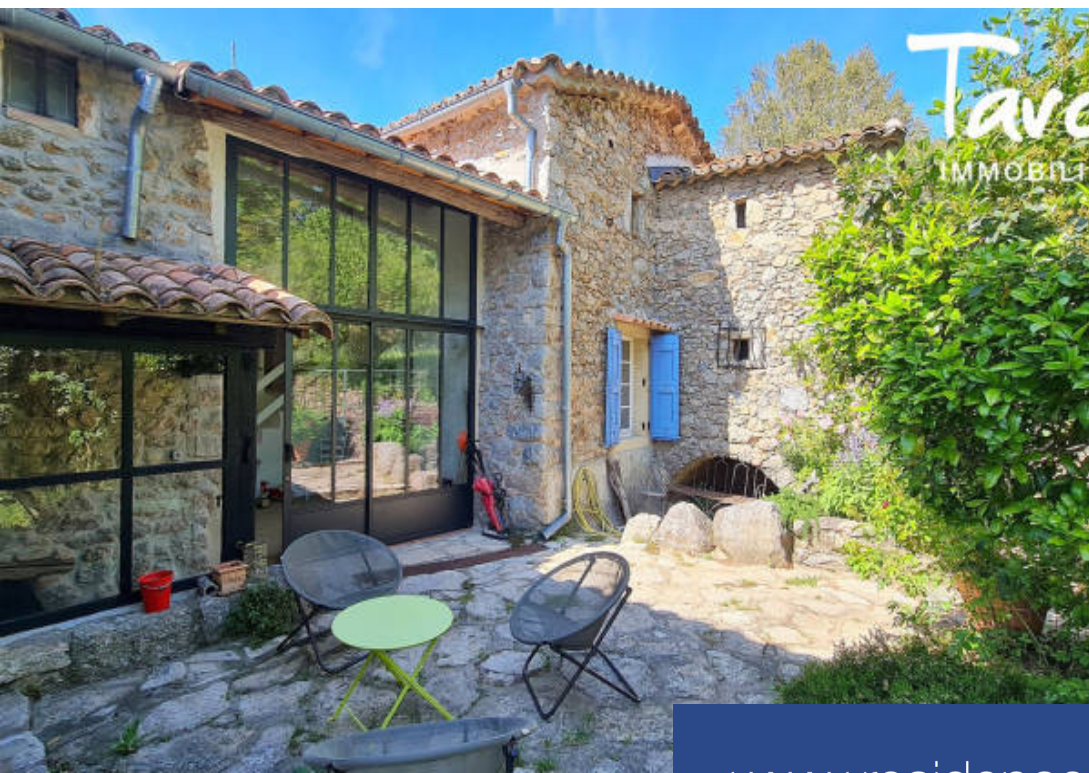

Tavo
IMMOBILIER

Tavo
IMMOBILIER

www.residences-immobilier.com

Tavo
IMMOBILIER

Tavo
IMMOBILIER