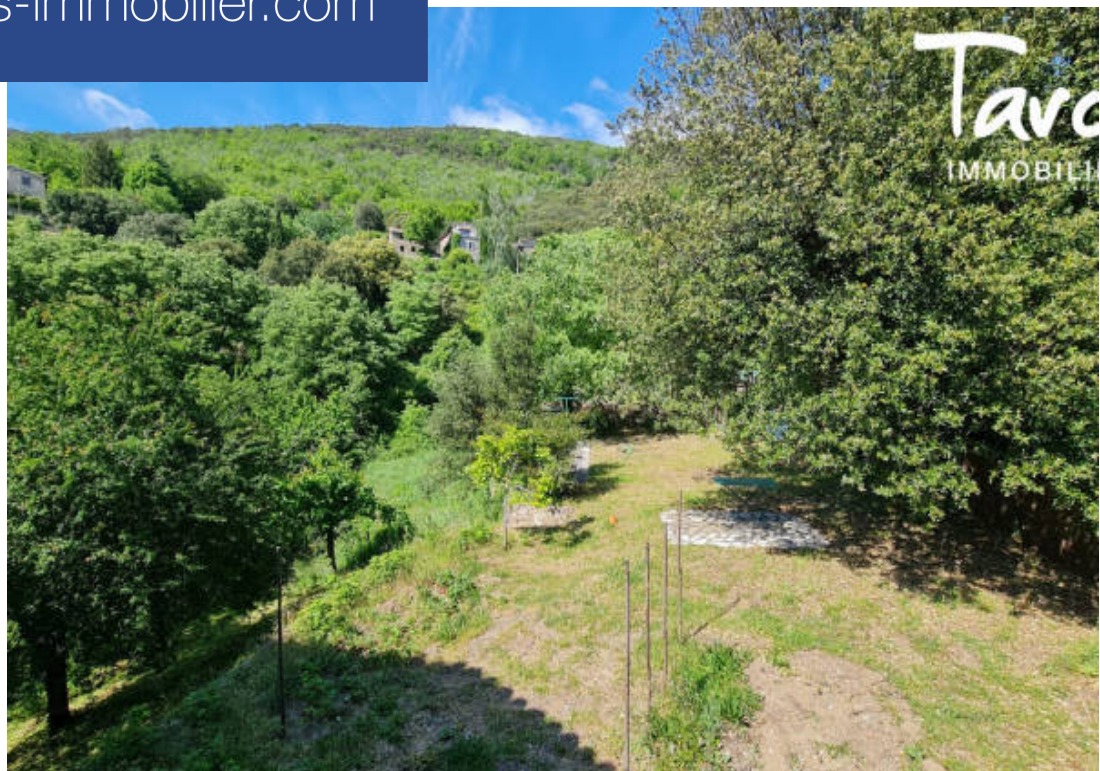

Tavo
IMMOBILIER