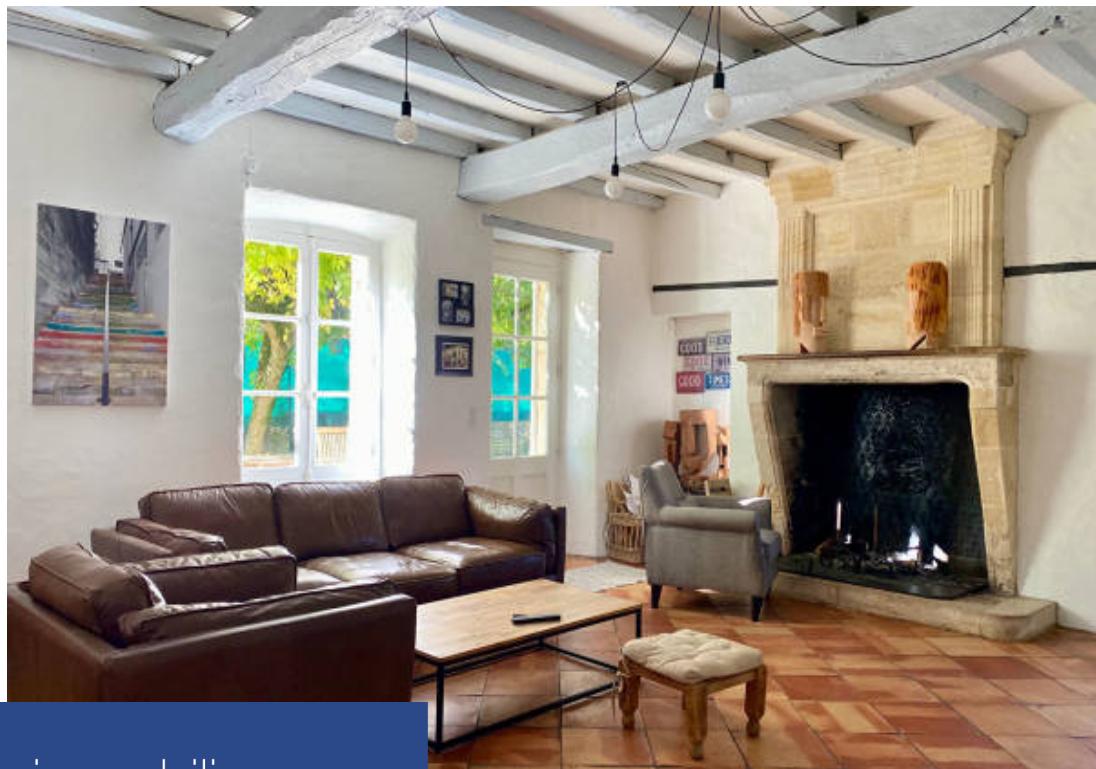

www.residences-immobilier.com