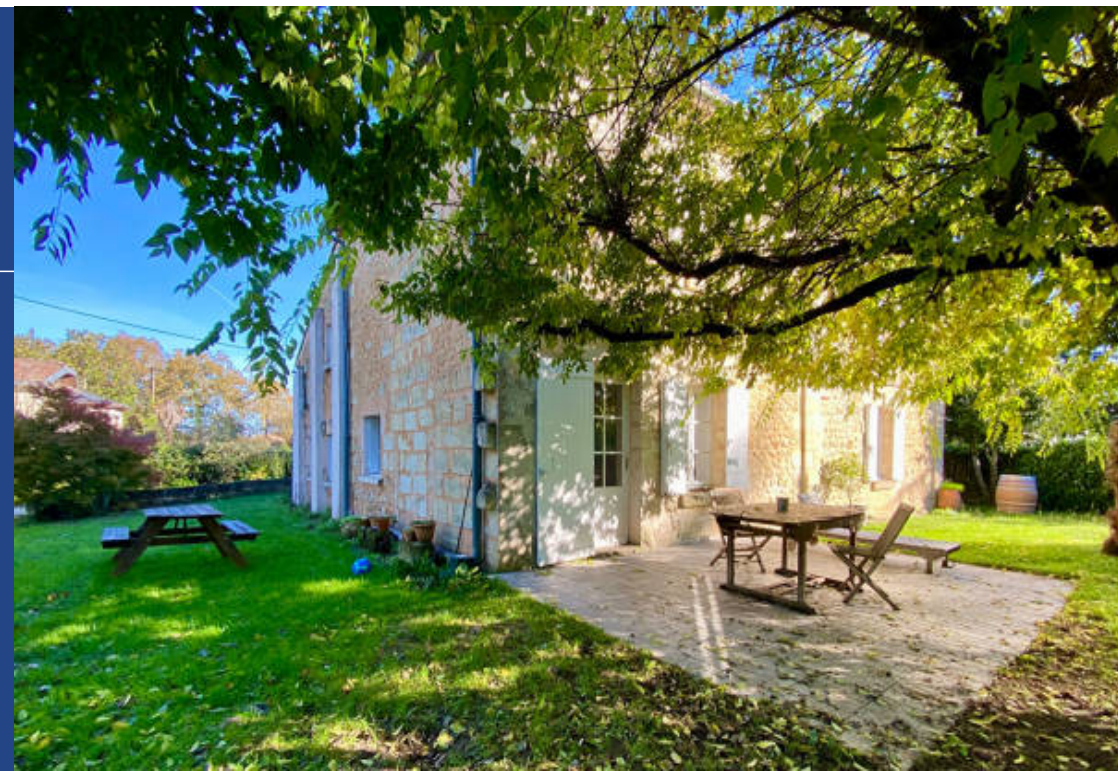

résidences immobilier

Aux portes de l'Entre deux Mers, au calme et tout en étant à proximité des services et commerces du bourg accessibles à pied, voici une attrayante maison en pierre. Elle vous charmera par son authenticité naturelle qu'elle a su garder : poutres et pierres apparentes, cheminées ouvertes, tommettes au sol. La configuration du rez-de-chaussée permet une circulation fluide et agréable: on y retrouve une cuisine dînatoire, un salon avec son accès vers la terrasse plein sud, un second salon très lumineux, une salle d'eau, une buanderie/chaufferie et un WC. À l'étage, un grand palier distribue trois ...

Situated at the gateway to the Entre deux Mers region, this attractive stone house is in a peaceful setting yet within walking distance of the town's shops and amenities. It will charm you with its natural authenticity, with exposed beams and stonework, open fireplaces and tiled floors. The ground floor is laid out in such a way as to ensure a smooth, pleasant flow: there is a dining kitchen, a lounge with access to the south-facing terrace, a second very bright lounge, a shower room, a laundry/boiler room and a WC. Upstairs, a large landing leads to three pretty bedrooms and a mezzanine used ...

BORDEAUX & BEYOND

19 Rue Guadet - 33270 BOULIAC

[Contacter l'agence](#)

[Voir tous les biens de cette agence](#)