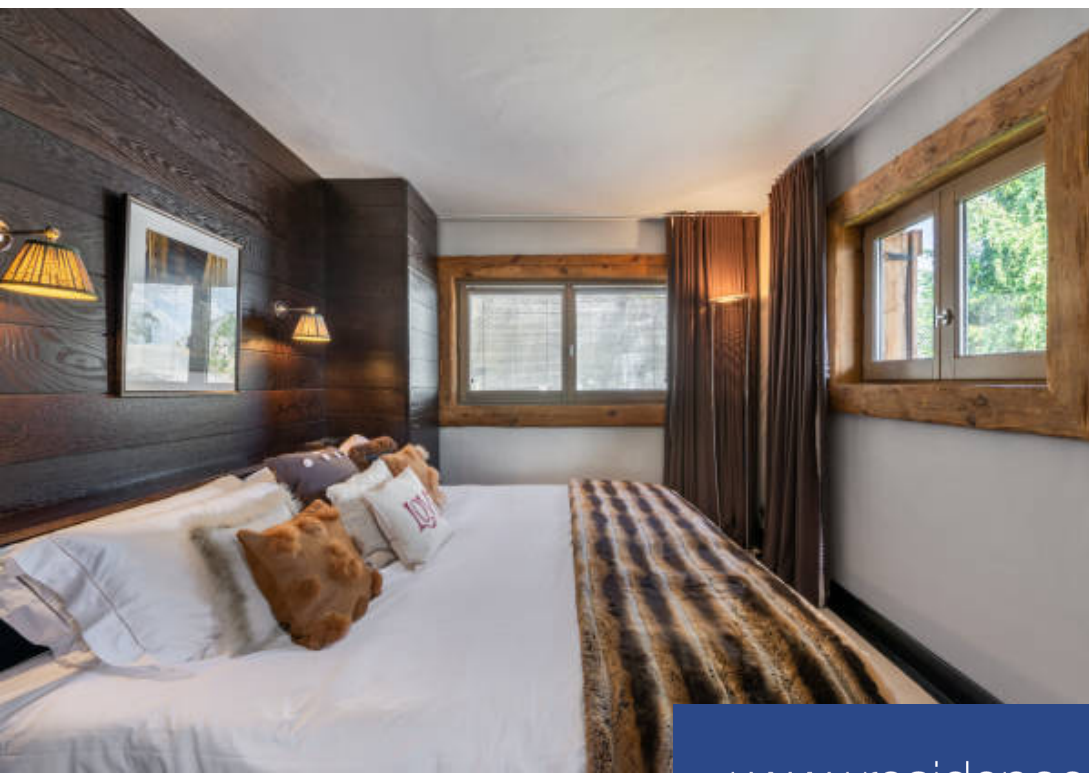

www.residences-immobilier.com