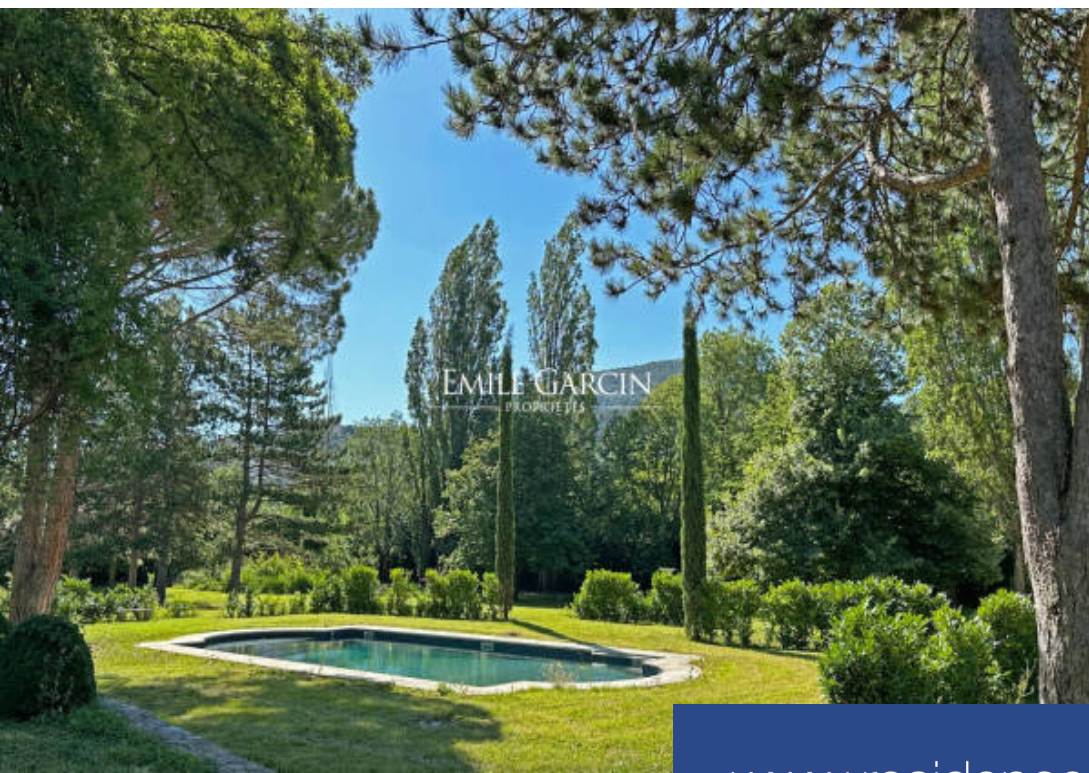

www.residences-immobilier.com