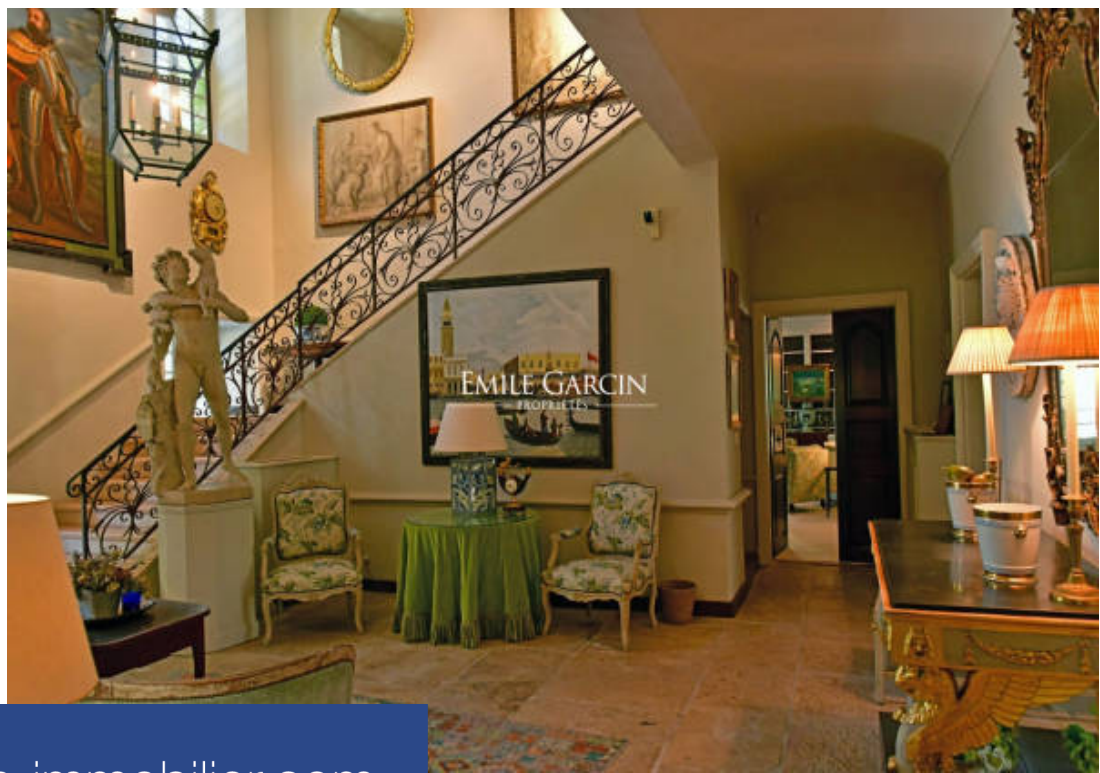

www.residences-immobilier.com