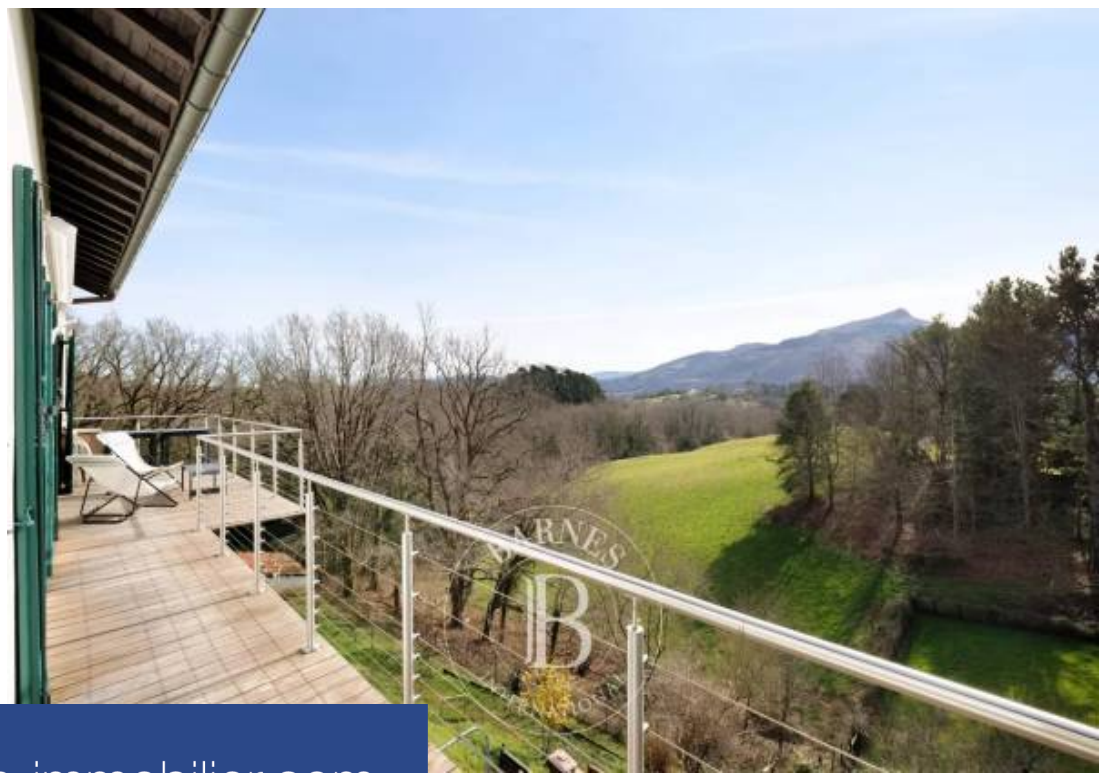

www.residences-immobilier.com