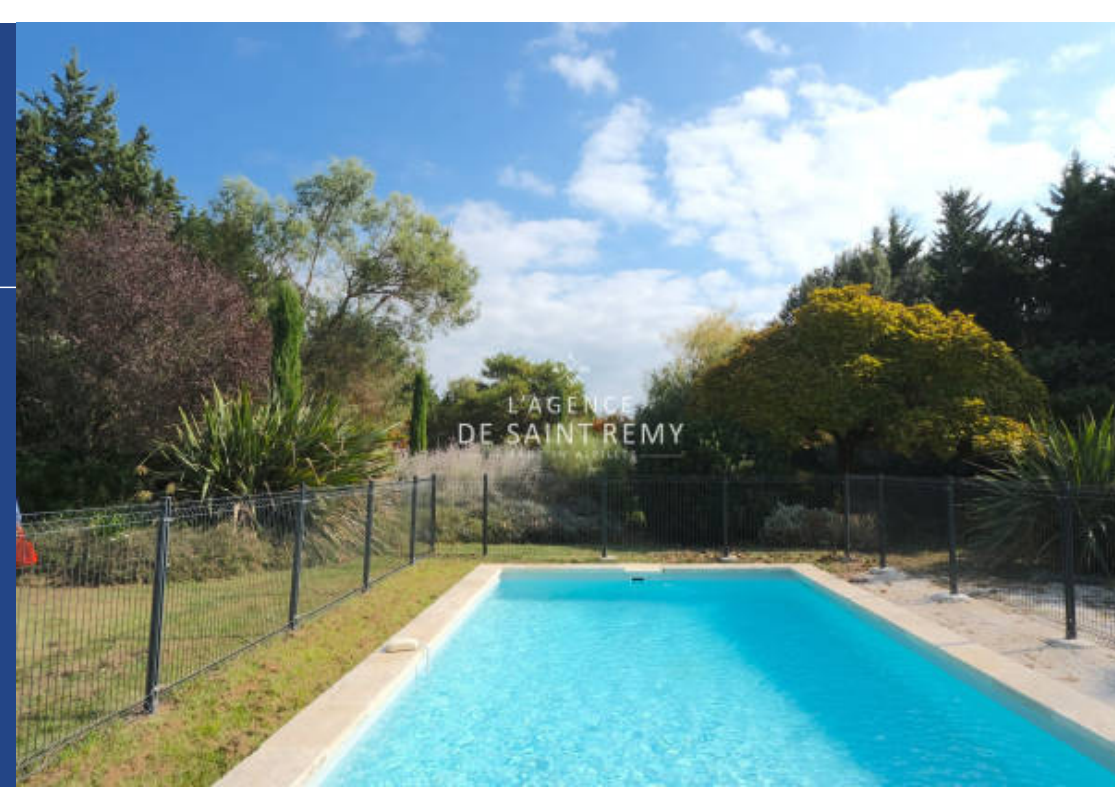

résidences immobilier

Charmant mas à la vente au cœur de la campagne, dans la zone de Châteaurenard. Ce mas de l'architecture provençale du XIX siècle se déploie sur deux niveaux et offre une superficie de 210m², avec un magnifique séjour de 76m². Exposée plein sud, la propriété offre une vue imprenable sur son jardin. Comprenant 4 chambres, 1 salle de bain, 1 salle de douche et 2 toilettes, cette maison saura vous séduire par ses prestations de qualité dont une cuisine équipée, un chauffage par pompe à chaleur, une eau chaude électrique et un assainissement par fosse septique. Profitez également d'une grande ...

Charming farmhouse for sale in the heart of the countryside, in the Châteaurenard area. This 19th century Provençal architecture farmhouse is spread over two levels and offers an area of 210m², with a magnificent living room of 76m². Facing south, the property offers a breathtaking view of its garden. Comprising 4 bedrooms, 1 bathroom, 1 shower room and 2 toilets, this house will seduce you with its quality services including an equipped kitchen, heating by heat pump, electric hot water and sanitation by septic tank. Also enjoy a large 4.5x9 Desjoyaux salt swimming pool, a terrace, 10 parking ...

L'AGENCE DE ST REMY

43 BD VICTOR HUGO - 13210 ST-RÉMY-DE-PROVENCE

Contactez l'agence

Voir tous les biens de cette agence