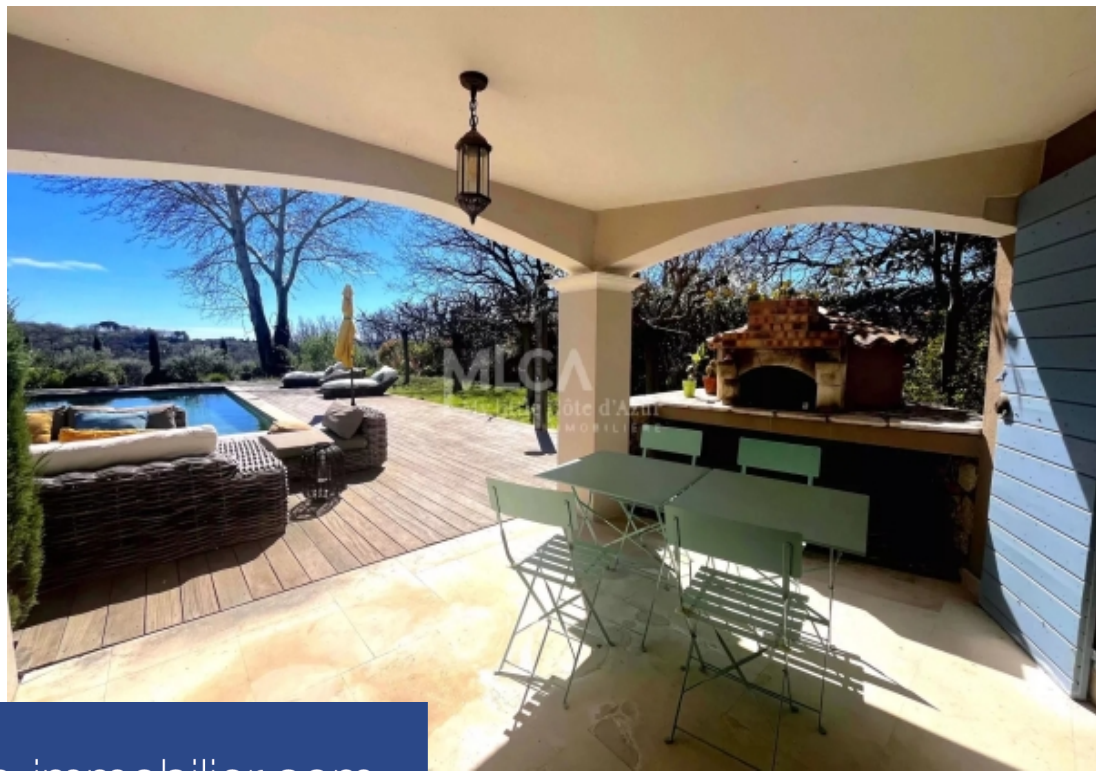

www.residences-immobilier.com