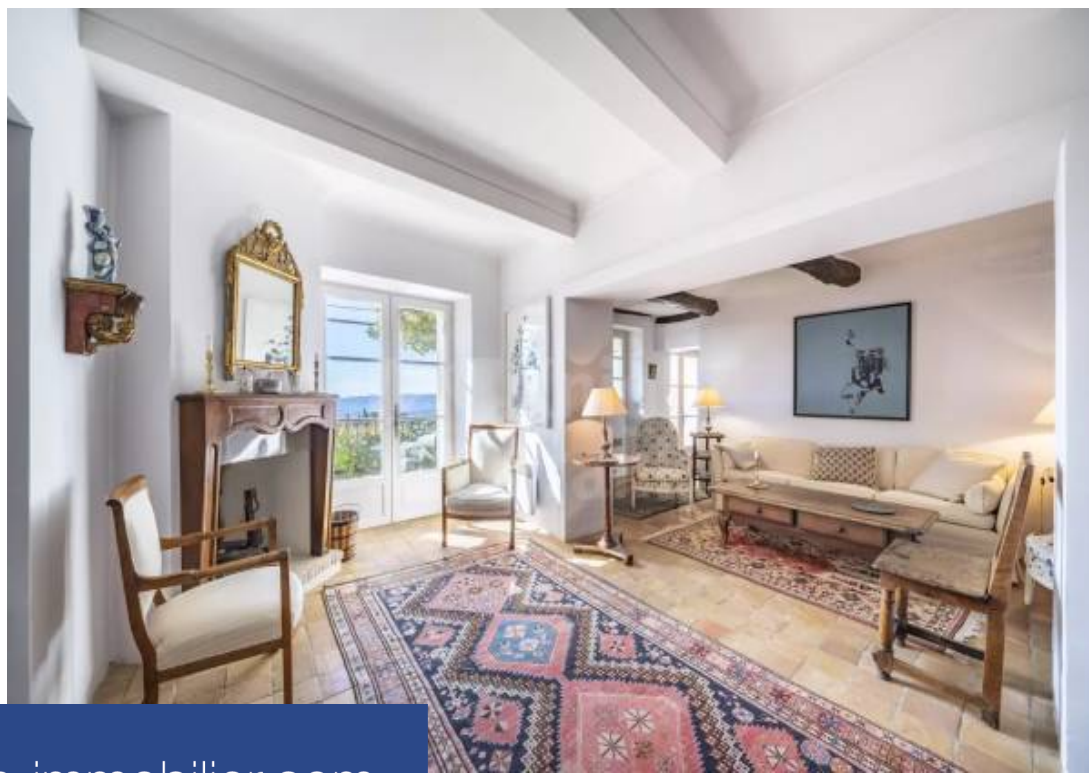

www.residences-immobilier.com