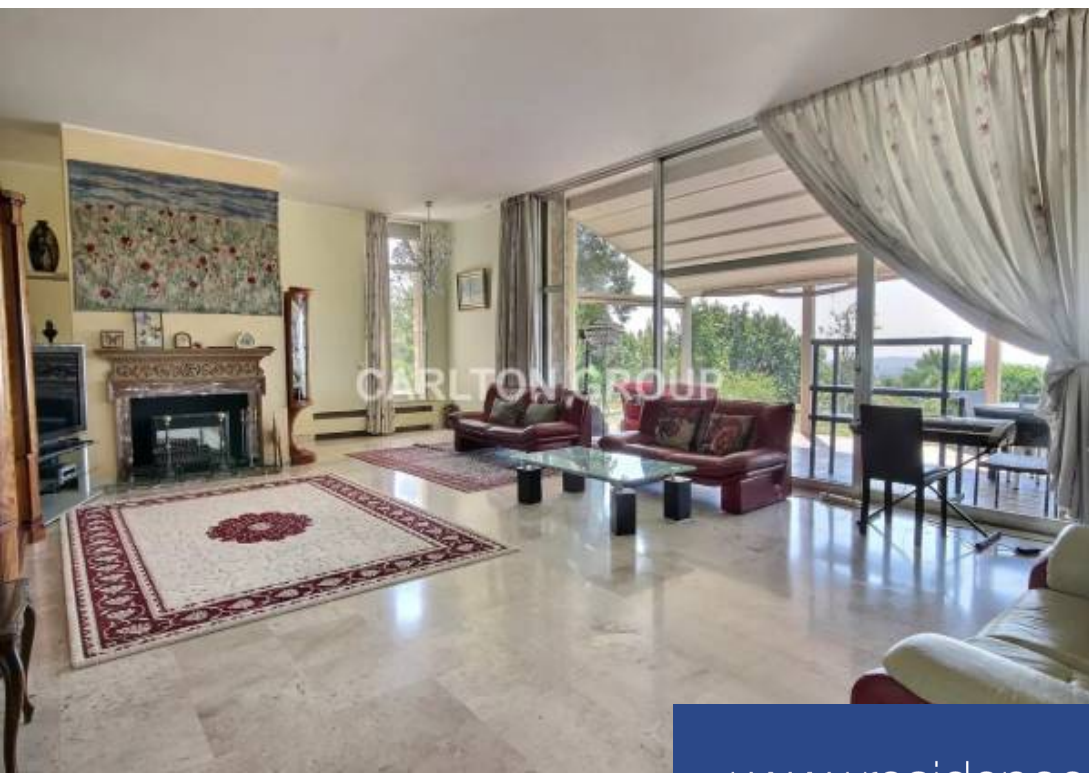

www.residences-immobilier.com