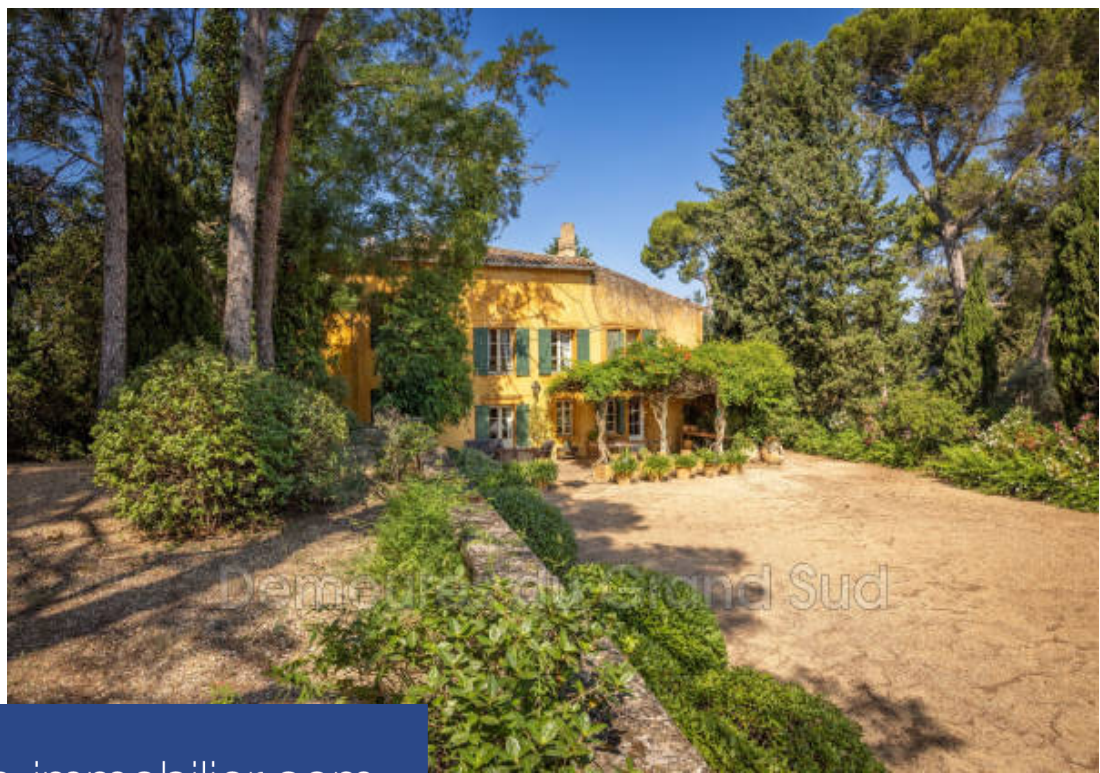

Demeures du Grand Sud

Demeures du Grand Sud

www.residences-immobilier.com

Demeures du Grand Sud

Demeures du Grand Sud